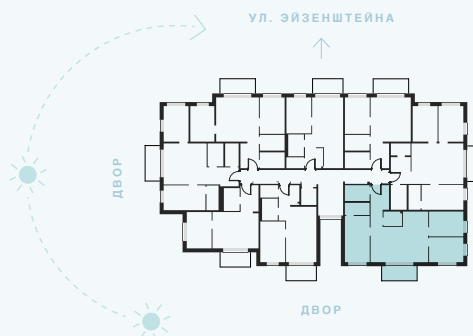

КОНТАКТЫ:

📍 laura.semjonova@pillar.lv

☎ +371 25 633 133

✉ Pulkveža Brieža iela 28A, Rīga, LV-1045

МАСШТАБ 1:80 1 CM = 80 CM