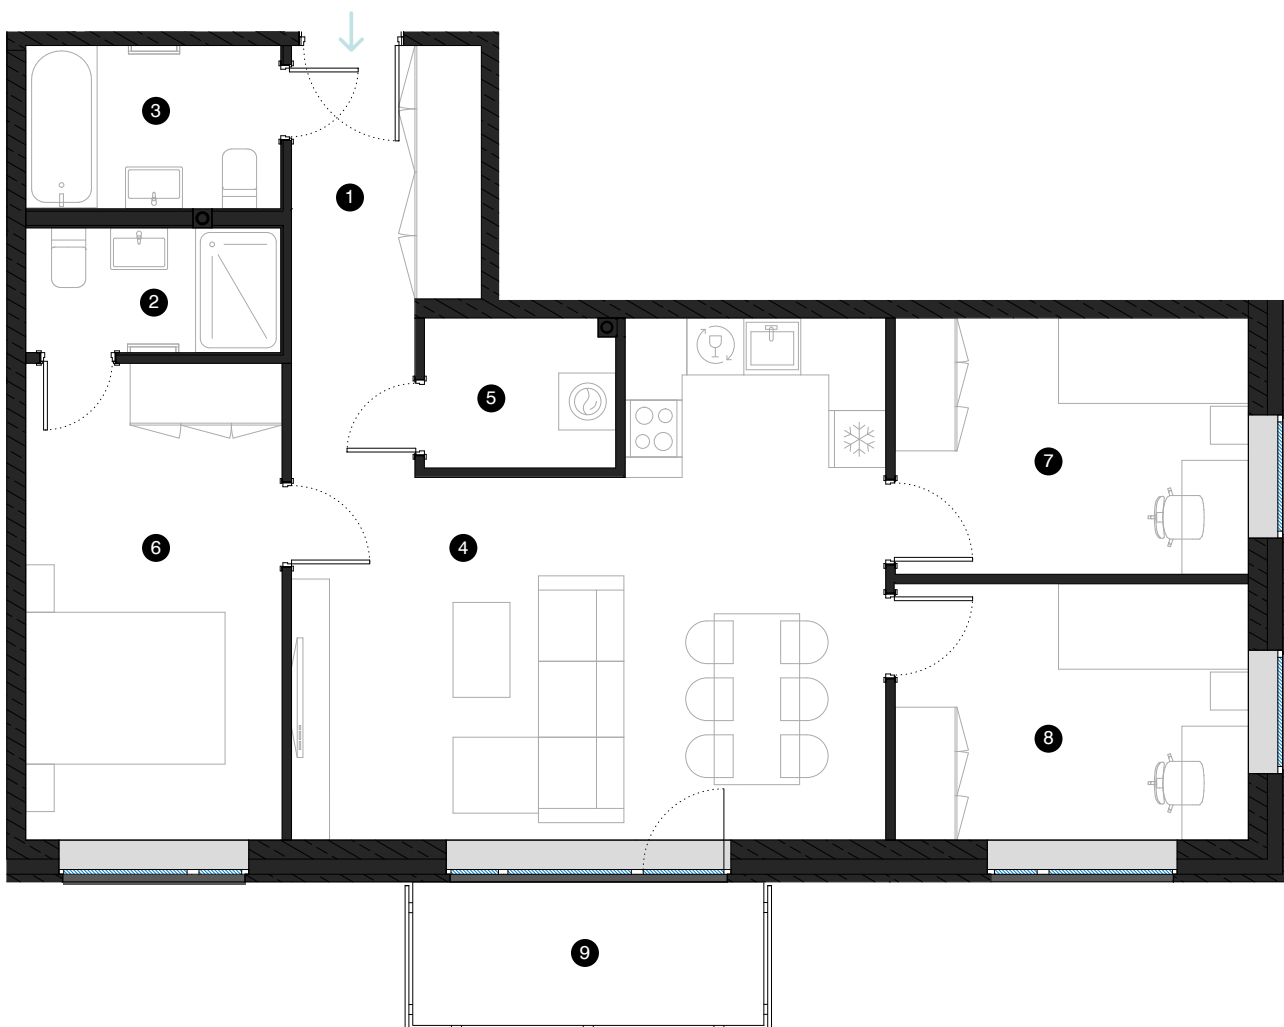

8-й этаж

Квартира № 63

© УЛ. ЭЙЗЕНШТЕЙНА 47А, РИГА

#	КОМНАТА	М²
1	Прихожая	7,78
2	Душевая комната	3,53
3	Ванная комната	4,62
4	Гостиная с кухонной зоной	28,81
5	Подсобное помещение	3,15
6	Комната	13,56
7	Комната	10,04
8	Комната	10,04
9	Балкон	5,58

Жилая площадь **81,53**

Общая площадь **87,11**

КОНТАКТЫ:

📍 laura.semjonova@pillar.lv

☎ +371 25 633 133

✉ Pulkveža Brieža iela 28A, Rīga, LV-1045

МАСШТАБ 1:80 1 CM = 80 CM