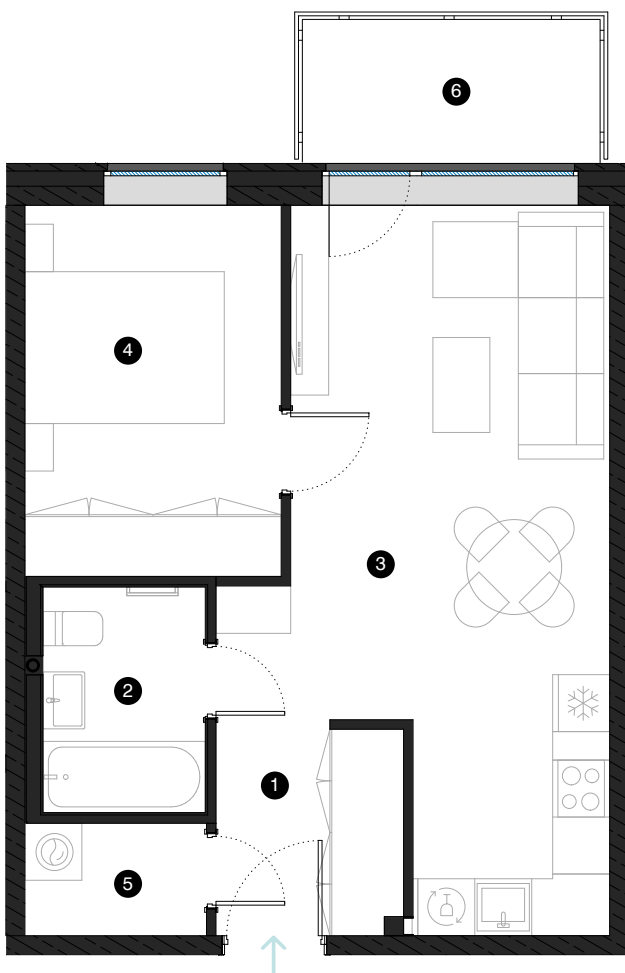

8-й этаж

# Квартира № 60

© УЛ. ЭЙЗЕНШТЕЙНА 47А, РИГА

#	КОМНАТА	М²
1	Прихожая	5,49
2	Душевая комната	4,06
3	Гостиная с кухонной зоной	23,21
4	Комната	10,56
5	Подсобное помещение	2,27
6	Балкон	4,74
Жилая площадь		45,59
Общая площадь		50,33