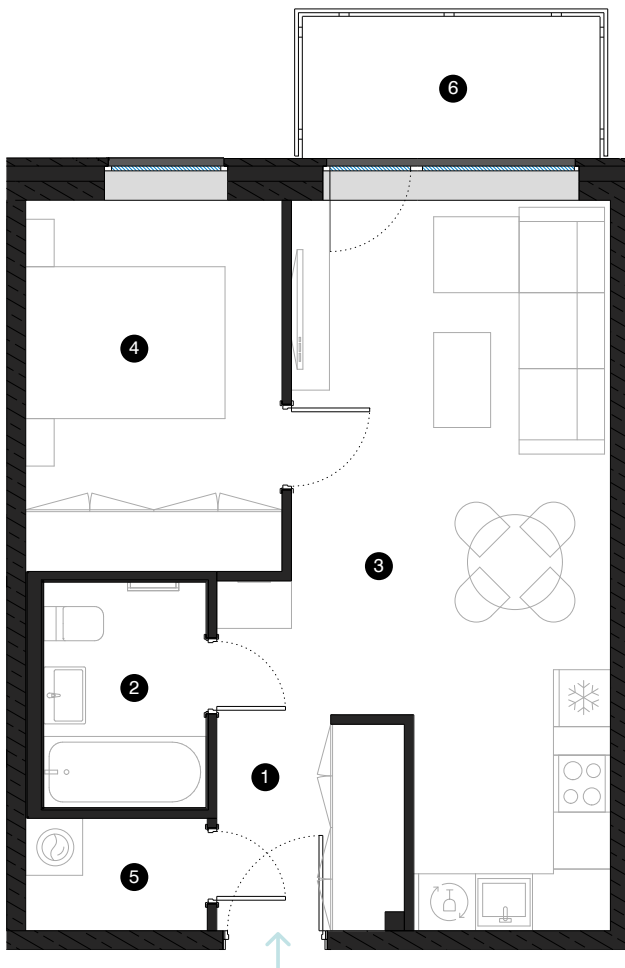

6-й этаж

# Квартира № 44

© УЛ. ЭЙЗЕНШТЕЙНА 47А, РИГА

#	КОМНАТА	М²
1	Прихожая	5,49
2	Душевая комната	4,06
3	Гостиная с кухонной зоной	23,21
4	Комната	10,56
5	Подсобное помещение	2,27
6	Балкон	4,74
Жилая площадь		45,59
Общая площадь		50,33

МАСШТАБ 1:80 0 80 160 240 1 CM = 80 CM

КОНТАКТЫ:

- 📍 laura.semjonova@pillar.lv
- ☎ +371 25 633 133
- ✉ Pulkveža Brieža iela 28A, Rīga, LV-1045