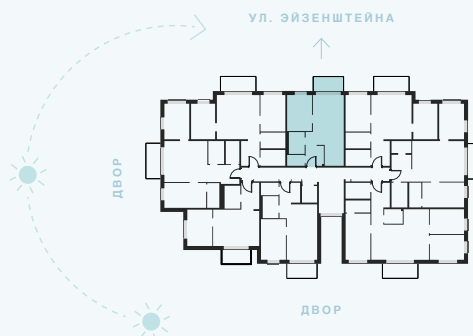

6-й этаж

# Квартира № 44

© УЛ. ЭЙЗЕНШТЕЙНА 47А, РИГА

#	КОМНАТА	М²
1	Прихожая	5,49
2	Душевая комната	4,06
3	Гостиная с кухонной зоной	23,21
4	Комната	10,56
5	Подсобное помещение	2,27
6	Балкон	4,74
Жилая площадь		45,59
Общая площадь		50,33