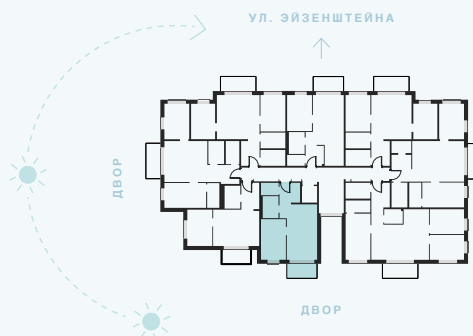

6-й этаж

Квартира № 40

© УЛ. ЭЙЗЕНШТЕЙНА 47А, РИГА

#	КОМНАТА	М²
1	Прихожая	6,24
2	Ванная комната	4,06
3	Гостиная с кухонной зоной	20,16
4	Подсобное помещение	2,58
5	Комната	11,93
6	Балкон	4,74
Жилая площадь		44,97
Общая площадь		49,71