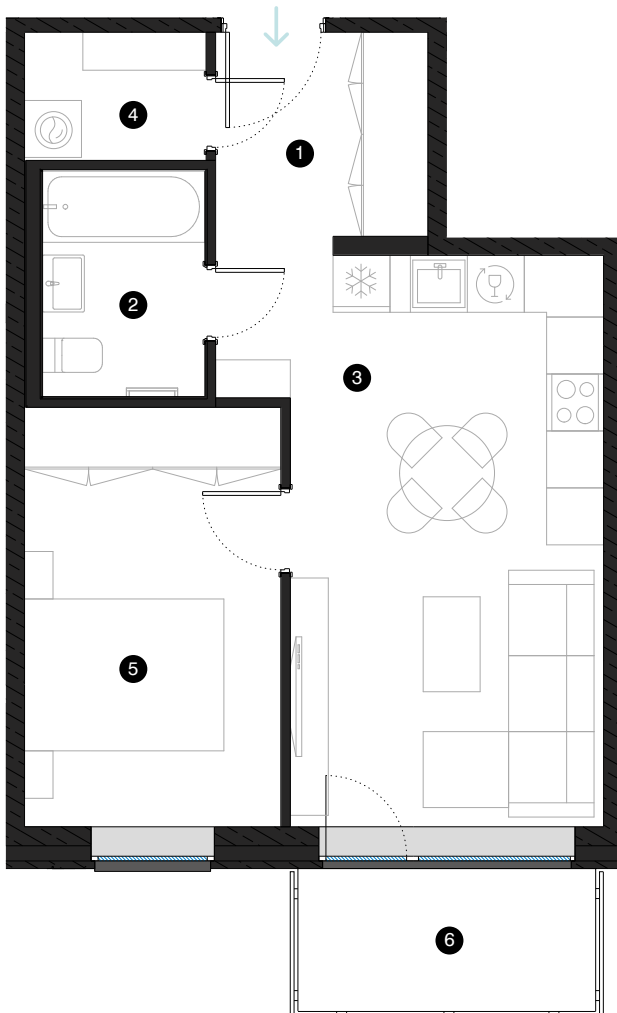

6-й этаж

Квартира № 40

© УЛ. ЭЙЗЕНШТЕЙНА 47А, РИГА

#	КОМНАТА	М²
1	Прихожая	6,24
2	Ванная комната	4,06
3	Гостиная с кухонной зоной	20,16
4	Подсобное помещение	2,58
5	Комната	11,93
6	Балкон	4,74
Жилая площадь		44,97
Общая площадь		49,71

КОНТАКТЫ:

- 📍 laura.semjonova@pillar.lv
- ☎ +371 25 633 133
- ✉ Pulkveža Brieža iela 28A, Rīga, LV-1045

МАСШТАБ 1:80 0 80 160 240 1 CM = 80 CM