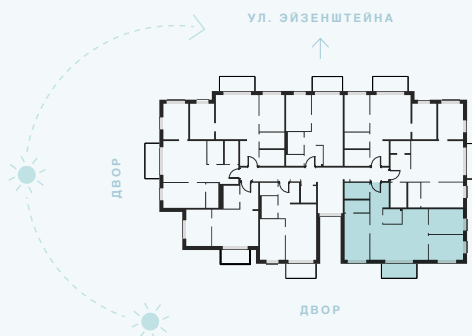

КОНТАКТЫ:

📍 laura.semjonova@pillar.lv

☎ +371 25 633 133

✉ Pulkveža Brieža iela 28A, Rīga, LV-1045

МАСШТАБ 1:80 1 CM = 80 CM