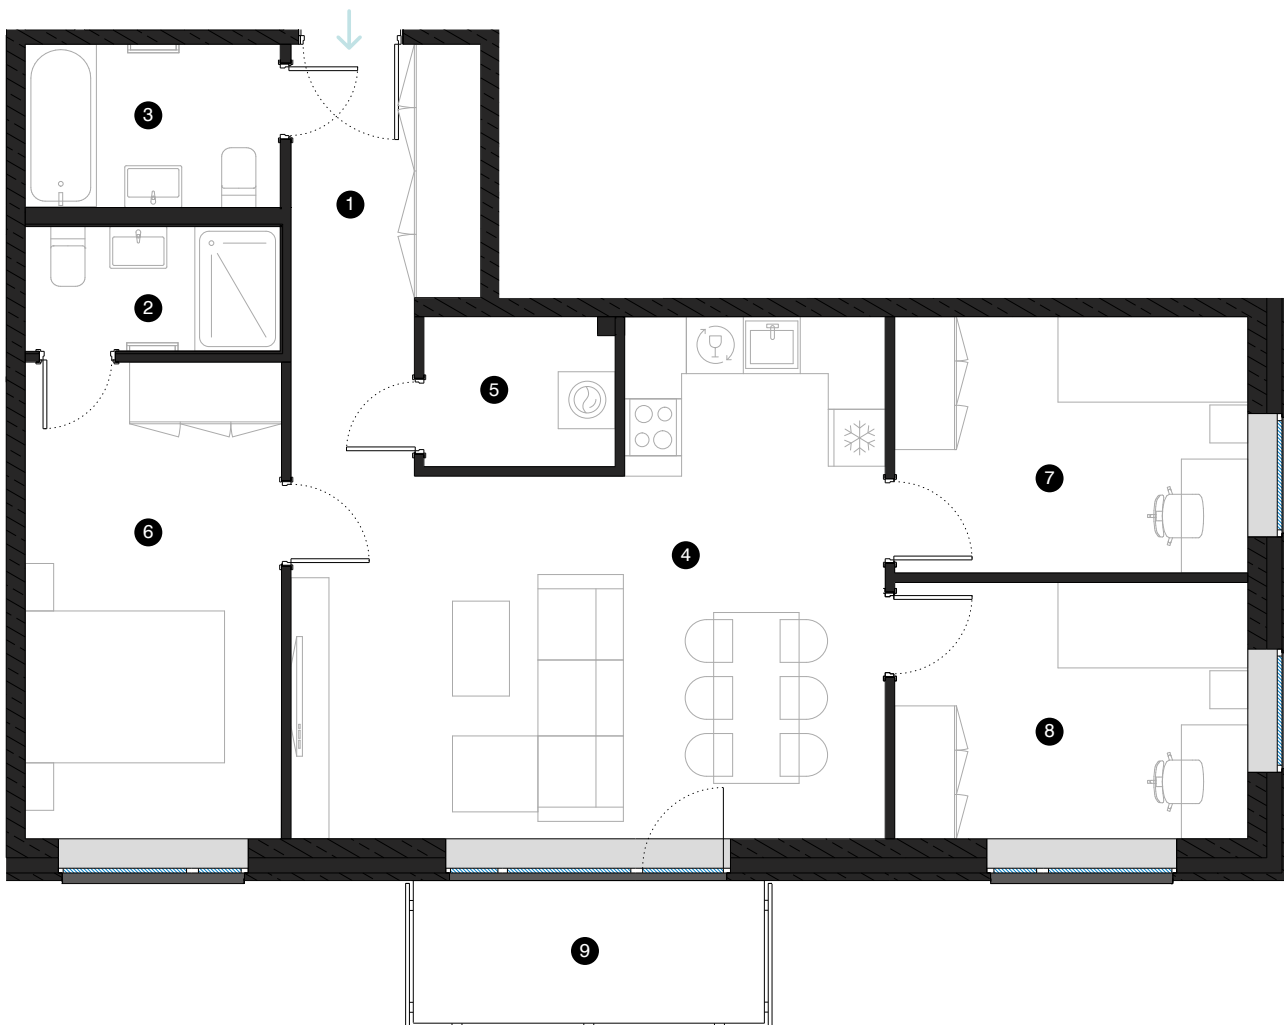

3-й этаж

Квартира № 23

© УЛ. ЭЙЗЕНШТЕЙНА 47А, РИГА

#	КОМНАТА	М²
1	Прихожая	7,78
2	Душевая комната	3,53
3	Ванная комната	4,62
4	Гостиная с кухонной зоной	28,81
5	Подсобное помещение	3,15
6	Комната	13,56
7	Комната	10,04
8	Комната	10,04
9	Балкон	5,58

Жилая площадь **81,53**

Общая площадь **87,11**

КОНТАКТЫ:

📍 laura.semjonova@pillar.lv

☎ +371 25 633 133

✉ Pulkveža Brieža iela 28A, Rīga, LV-1045

МАСШТАБ 1:80 1 CM = 80 CM