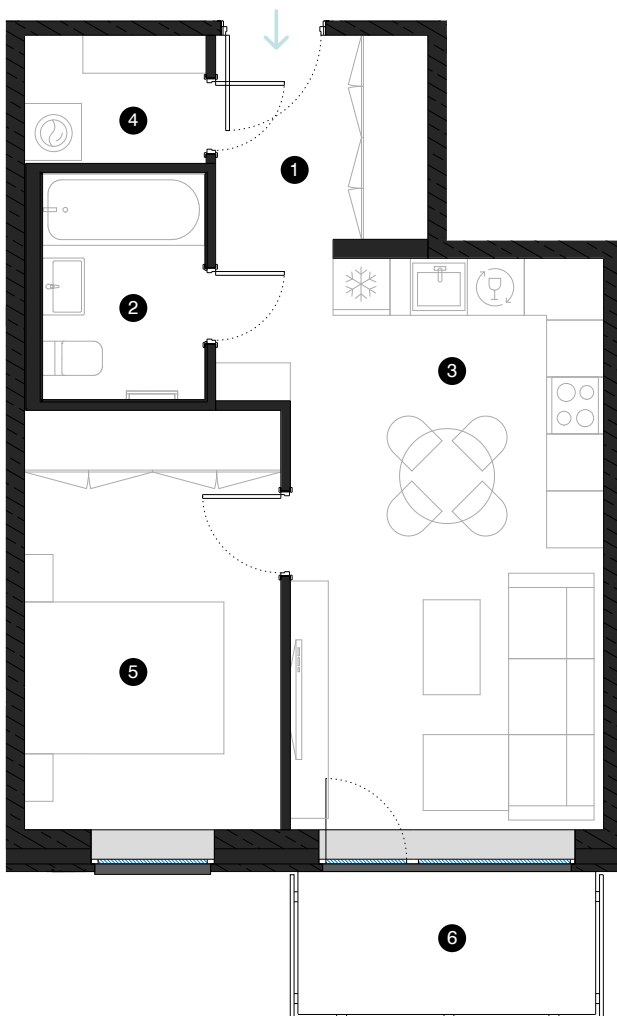

3-й этаж

# Квартира № 16

© УЛ. ЭЙЗЕНШТЕЙНА 47А, РИГА

#	КОМНАТА	М²
1	Прихожая	6,24
2	Ванная комната	4,06
3	Гостиная с кухонной зоной	20,16
4	Подсобное помещение	2,58
5	Комната	11,93
6	Балкон	4,74
Жилая площадь		44,49
Общая площадь		49,71