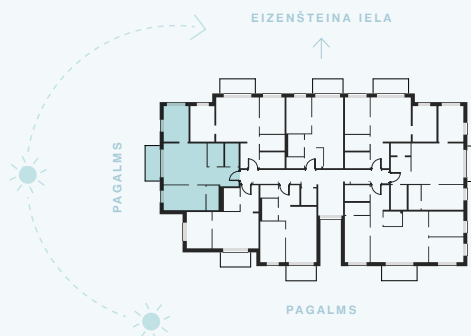

10. stāvs

Dzīvoklis Nr. 74

© EIZENŠTEINA IELA 47A, RĪGA

#	TELPA	M ²
1	Priekštelpa	6,87
2	Vannas istaba	4,26
3	Dzīvojamā istaba ar virtuves zonu	21,11
4	Palīgtelpa	3,68
5	Vannas istaba	3,53
6	Istaba	12,26
7	Istaba	10,42
8	Balkons	5,58

Dzīvojamā platība 62,13

Kopējā platība 67,71

KONTAKTI:

📍 laura.semjonova@pillar.lv

☎ +371 25 633 133

✉ Pulkveža Brieža iela 28A, Rīga, LV-1045

MĒROGS 1:80 1 CM = 80 CM