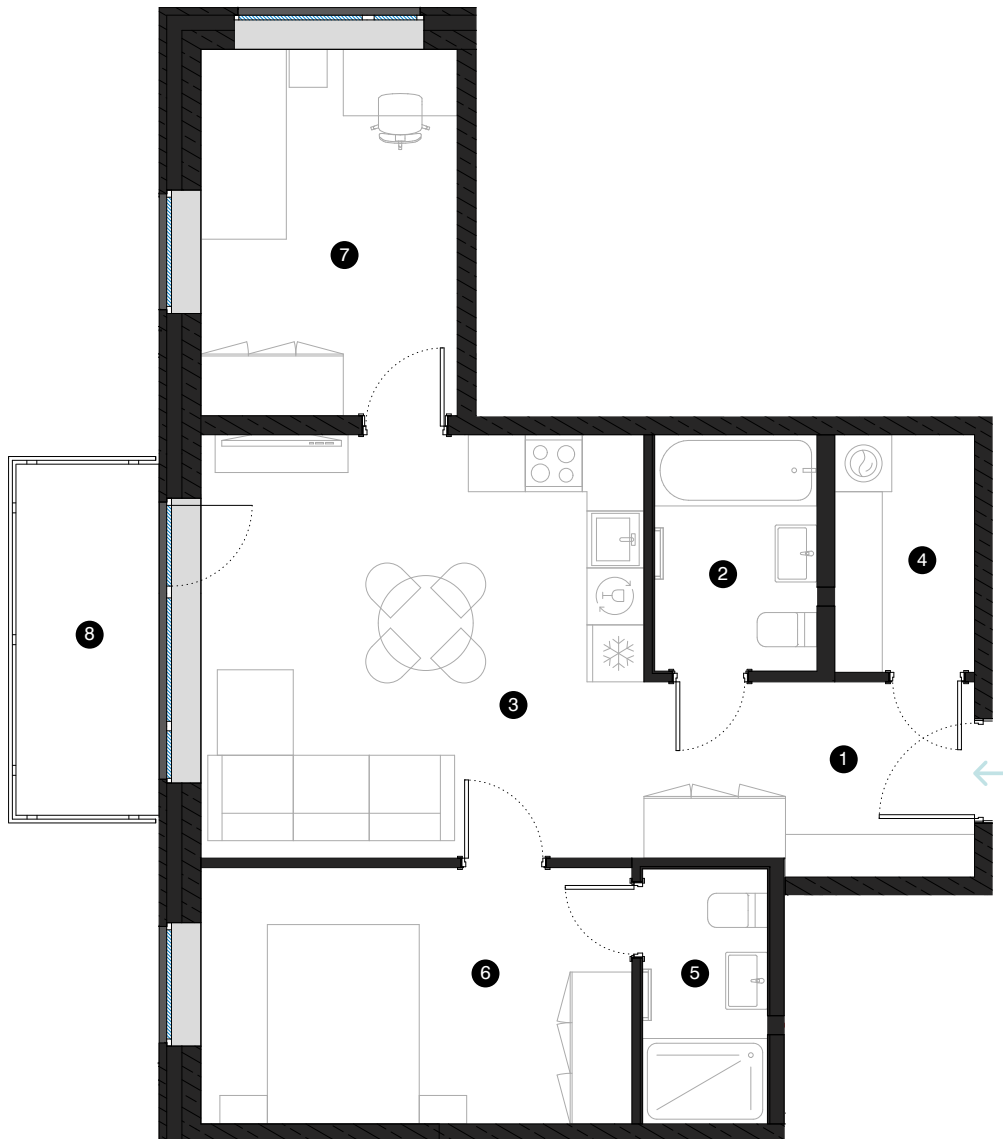

10. stāvs

Dzīvoklis Nr. 74

© EIZENŠTEINA IELA 47A, RĪGA

#	TELPA	M ²
1	Priekštelpa	6,87
2	Vannas istaba	4,26
3	Dzīvojamā istaba ar virtuves zonu	21,11
4	Palīgtelpa	3,68
5	Vannas istaba	3,53
6	Istaba	12,26
7	Istaba	10,42
8	Balkons	5,58

Dzīvojamā platība 62,13

Kopējā platība 67,71

KONTAKTI:

📍 laura.semjonova@pillar.lv

☎ +371 25 633 133

✉ Pulkveža Brieža iela 28A, Rīga, LV-1045

MĒROGS 1:80 1 CM = 80 CM