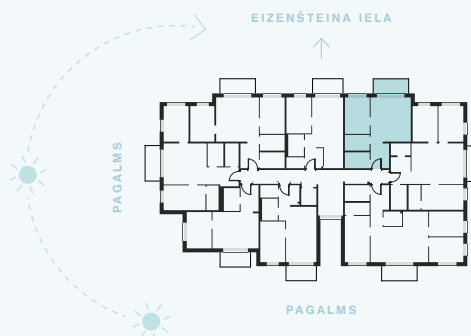

9. stāvs

Dzīvoklis Nr. 69

© EIZENŠTEINA IELA 47A, RĪGA

#	TELPA	M ²
1	Priekštelpa	5,64
2	Vannas istaba	4,59
3	Dzīvojamā istaba ar virtuves zonu	21,28
4	Palīgtelpa	4,65
5	Istaba	10,70
6	Balkons	5,58
Dzīvojamā platība		46,86
Kopējā platība		52,44