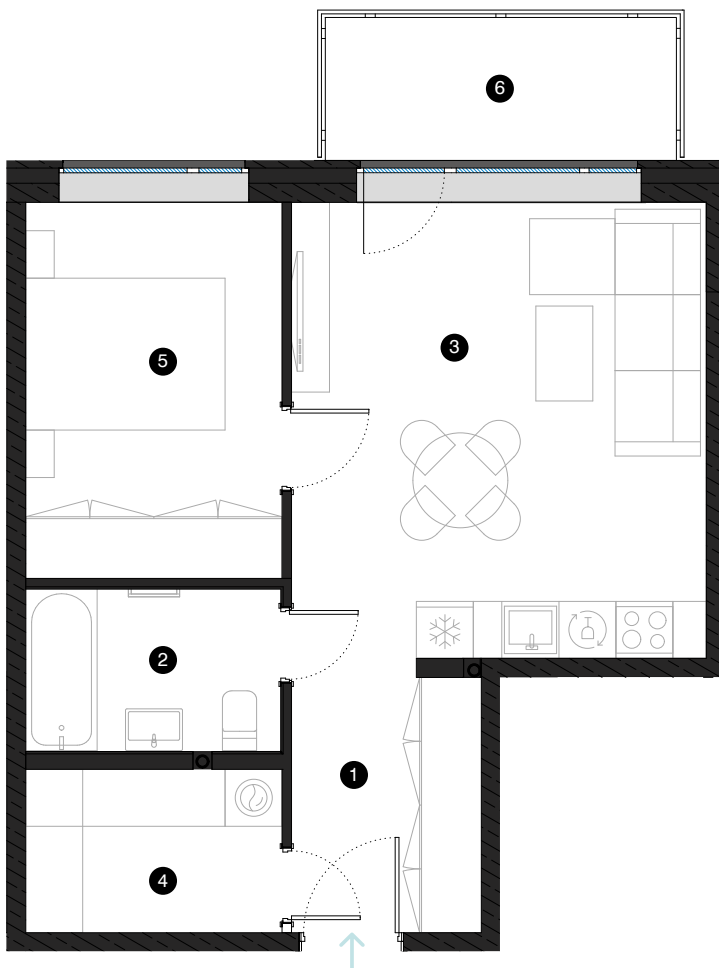

9. stāvs

Dzīvoklis Nr. 69

© EIZENŠTEINA IELA 47A, RĪGA

#	TELPA	M ²
1	Priekštelpa	5,64
2	Vannas istaba	4,59
3	Dzīvojamā istaba ar virtuves zonu	21,28
4	Palīgtelpa	4,65
5	Istaba	10,70
6	Balkons	5,58
Dzīvojamā platība		46,86
Kopējā platība		52,44

KONTAKTI:

- 📍 laura.semjonova@pillar.lv
- ☎ +371 25 633 133
- ✉ Pulkveža Brieža iela 28A, Rīga, LV-1045

MĒROGS 1:80 1 CM = 80 CM