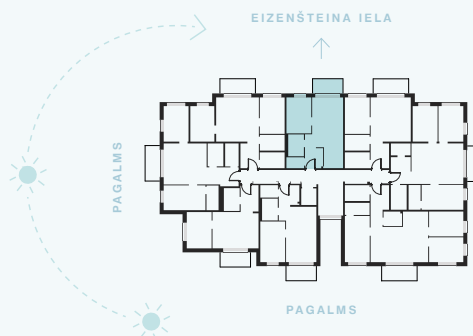

9. stāvs

Dzīvoklis Nr. 68

© EIZENŠTEINA IELA 47A, RĪGA

| # | TELPA | M² |
|---|-----------------------------------|-------|
| 1 | Priekštelpa | 5,49 |
| 2 | Dušas telpa | 4,06 |
| 3 | Dzīvojamā istaba ar virtuves zonu | 23,21 |
| 4 | Istaba | 10,56 |
| 5 | Paļīgtelpa | 2,27 |
| 6 | Balkons | 4,74 |

Dzīvojamā platība 45,59

Kopējā platība 50,33

KONTAKTI:

📍 laura.semjonova@pillar.lv

☎ +371 25 633 133

✉ Pulkveža Brieža iela 28A, Rīga, LV-1045

MĒROGS 1:80 1 CM = 80 CM