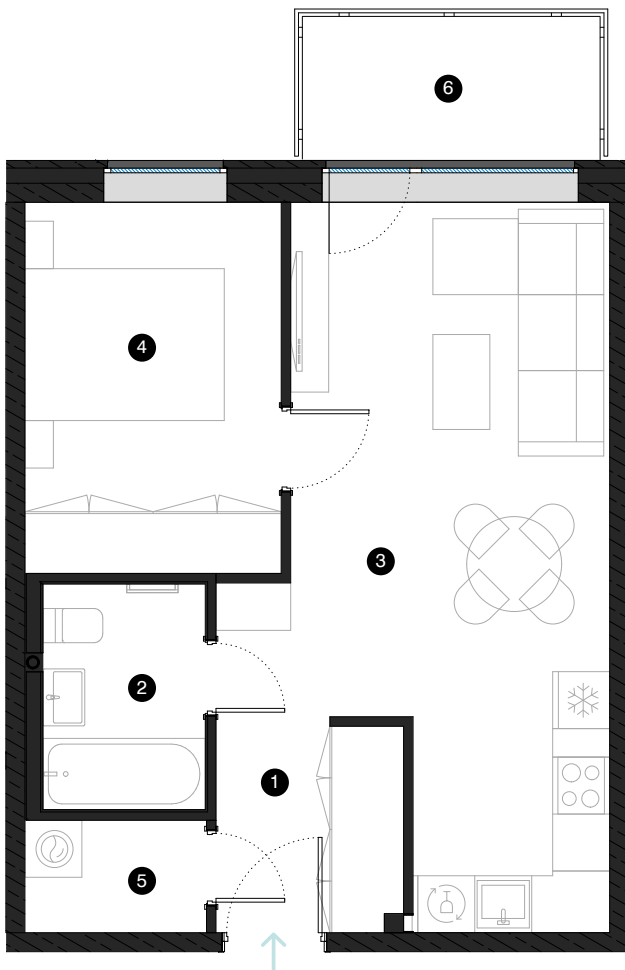

9. stāvs

Dzīvoklis Nr. 68

© EIZENŠTEINA IELA 47A, RĪGA

| # | TELPA | M² |
|---|-----------------------------------|-------|
| 1 | Priekštelpa | 5,49 |
| 2 | Dušas telpa | 4,06 |
| 3 | Dzīvojamā istaba ar virtuves zonu | 23,21 |
| 4 | Istaba | 10,56 |
| 5 | Paļīgtelpa | 2,27 |
| 6 | Balkons | 4,74 |

Dzīvojamā platība 45,59

Kopējā platība 50,33

KONTAKTI:

📍 laura.semjonova@pillar.lv

☎ +371 25 633 133

✉ Pulkveža Brieža iela 28A, Rīga, LV-1045

MĒROGS 1:80 1 CM = 80 CM