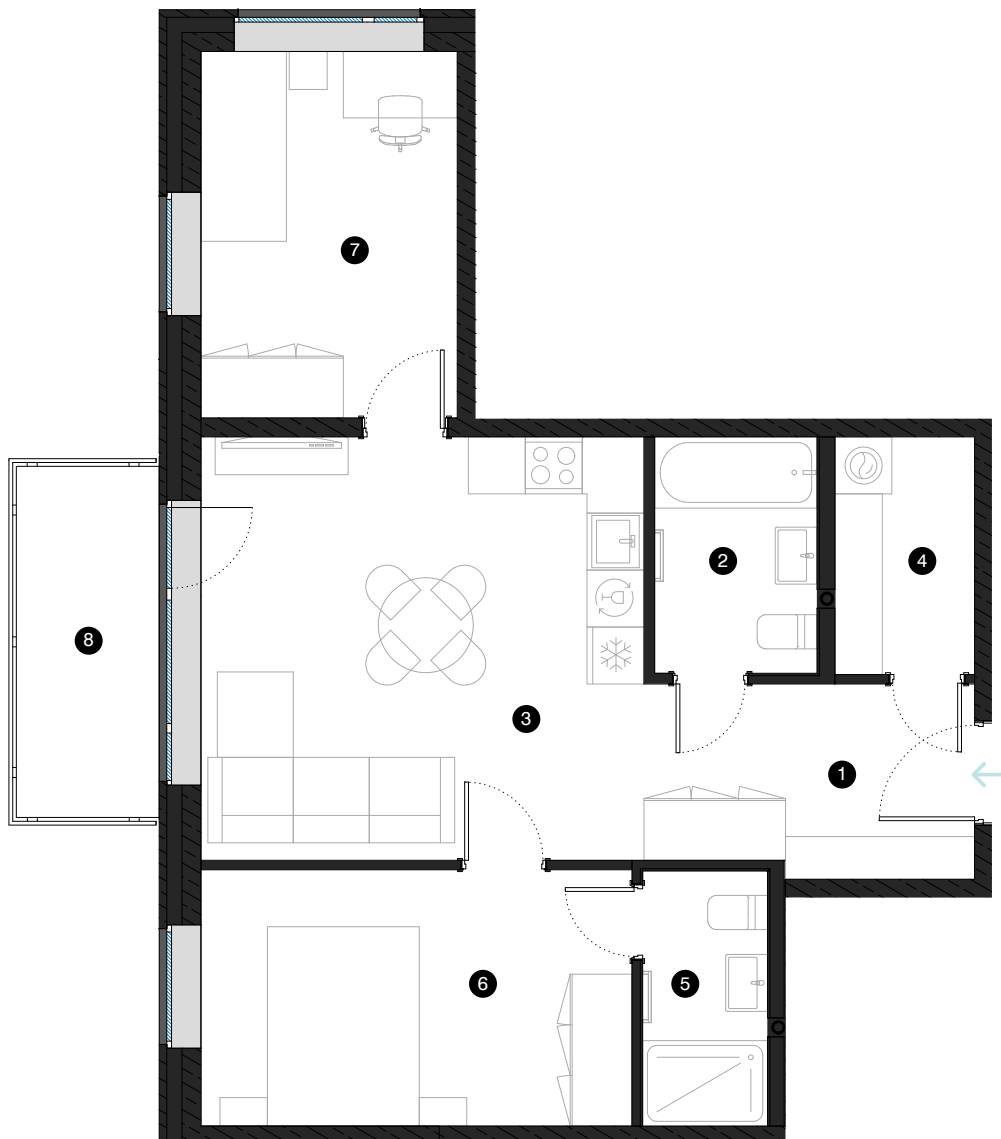

9. stāvs

# Dzīvoklis Nr. 66

© EIZENŠTEINA IELA 47A, RĪGA

#	TELPA	M <sup>2</sup>
1	Priekštelpa	6,87
2	Vannas istaba	4,26
3	Dzīvojamā istaba ar virtuves zonu	21,11
4	Palīgtelpa	3,68
5	Vannas istaba	3,53
6	Istaba	12,26
7	Istaba	10,42
8	Balkons	5,58