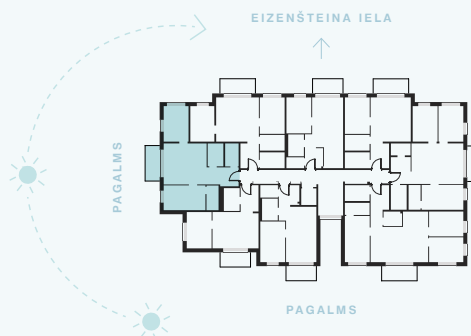

KONTAKTI:

📍 laura.semjonova@pillar.lv

☎ +371 25 633 133

✉ Pulkveža Brieža iela 28A, Rīga, LV-1045

MĒROGS 1:80