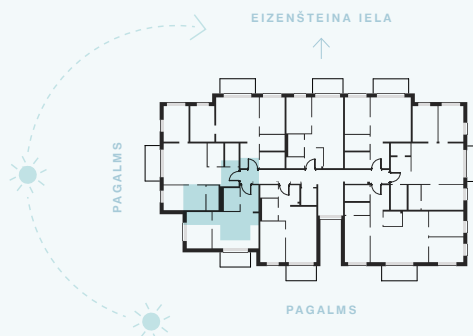

9. stāvs

# Dzīvoklis Nr. 65

© EIZENŠTEINA IELA 47A, RĪGA

#	TELPA	M <sup>2</sup>
1	Priekštelpa	5,62
2	Vannas istaba	4,25
3	Dzīvojamā istaba ar virtuves zonu	19,95
4	Istaba	10,74
5	Balkons	4,74
Dzīvojamā platība		40,56
Kopējā platība		45,30