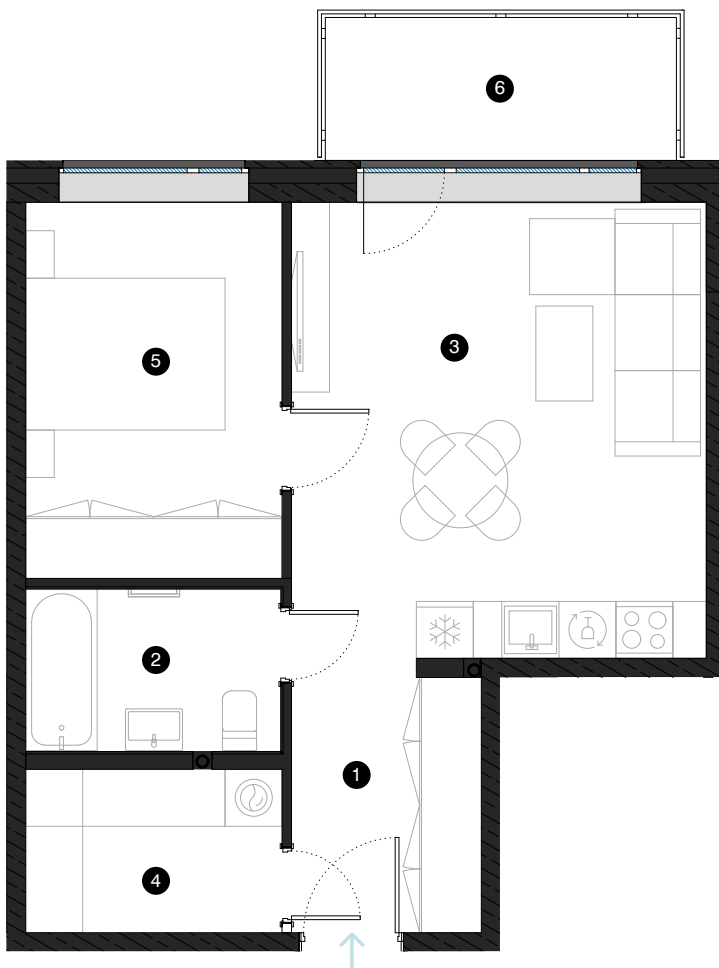

8. stāvs

Dzīvoklis Nr. 61

© EIZENŠTEINA IELA 47A, RĪGA

#	TELPA	M ²
1	Priekštelpa	5,64
2	Vannas istaba	4,59
3	Dzīvojamā istaba ar virtuves zonu	21,28
4	Palīgtelpa	4,65
5	Istaba	10,70
6	Balkons	5,58

Dzīvojamā platība 46,86

Kopējā platība 52,44

KONTAKTI:

📍 laura.semjonova@pillar.lv

☎ +371 25 633 133

✉ Pulkveža Brieža iela 28A, Rīga, LV-1045

MĒROGS 1:80 1 CM = 80 CM