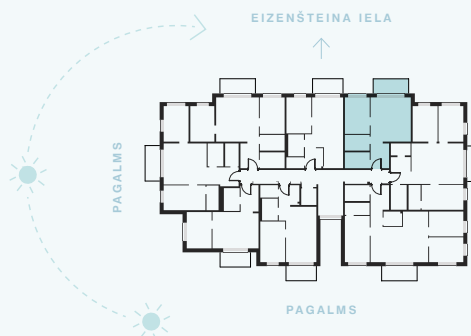

8. stāvs

Dzīvoklis Nr. 61

© EIZENŠTEINA IELA 47A, RĪGA

#	TELPA	M ²
1	Priekštelpa	5,64
2	Vannas istaba	4,59
3	Dzīvojamā istaba ar virtuves zonu	21,28
4	Palīgtelpa	4,65
5	Istaba	10,70
6	Balkons	5,58

Dzīvojamā platība 46,86

Kopējā platība 52,44

KONTAKTI:

📍 laura.semjonova@pillar.lv

☎ +371 25 633 133

✉ Pulkveža Brieža iela 28A, Rīga, LV-1045

MĒROGS 1:80 1 CM = 80 CM