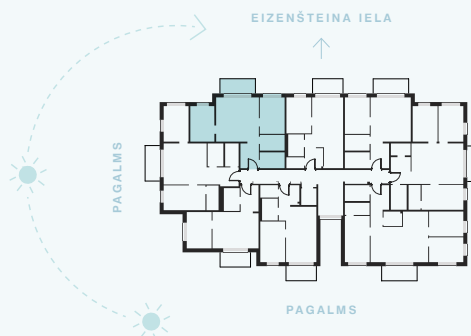

8. stāvs

Dzīvoklis Nr. 59

© EIZENŠTEINA IELA 47A, RĪGA

#	TELPA	M ²
1	Priekštelpa	5,63
2	Paļigtelpa	4,65
3	Vannas istaba	4,59
4	Dzīvojamā istaba ar virtuves zonu	22,58
5	Istaba	10,07
6	Istaba	10,70
7	Balkons	5,58
Dzīvojamā platība		58,22
Kopējā platība		63,80