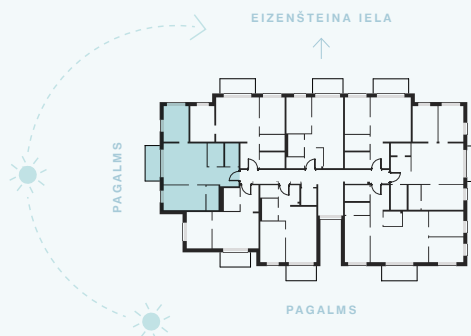

KONTAKTI:

📍 laura.semjonova@pillar.lv

☎ +371 25 633 133

✉ Pulkveža Brieža iela 28A, Rīga, LV-1045

MĒROGS 1:80 1 CM = 80 CM