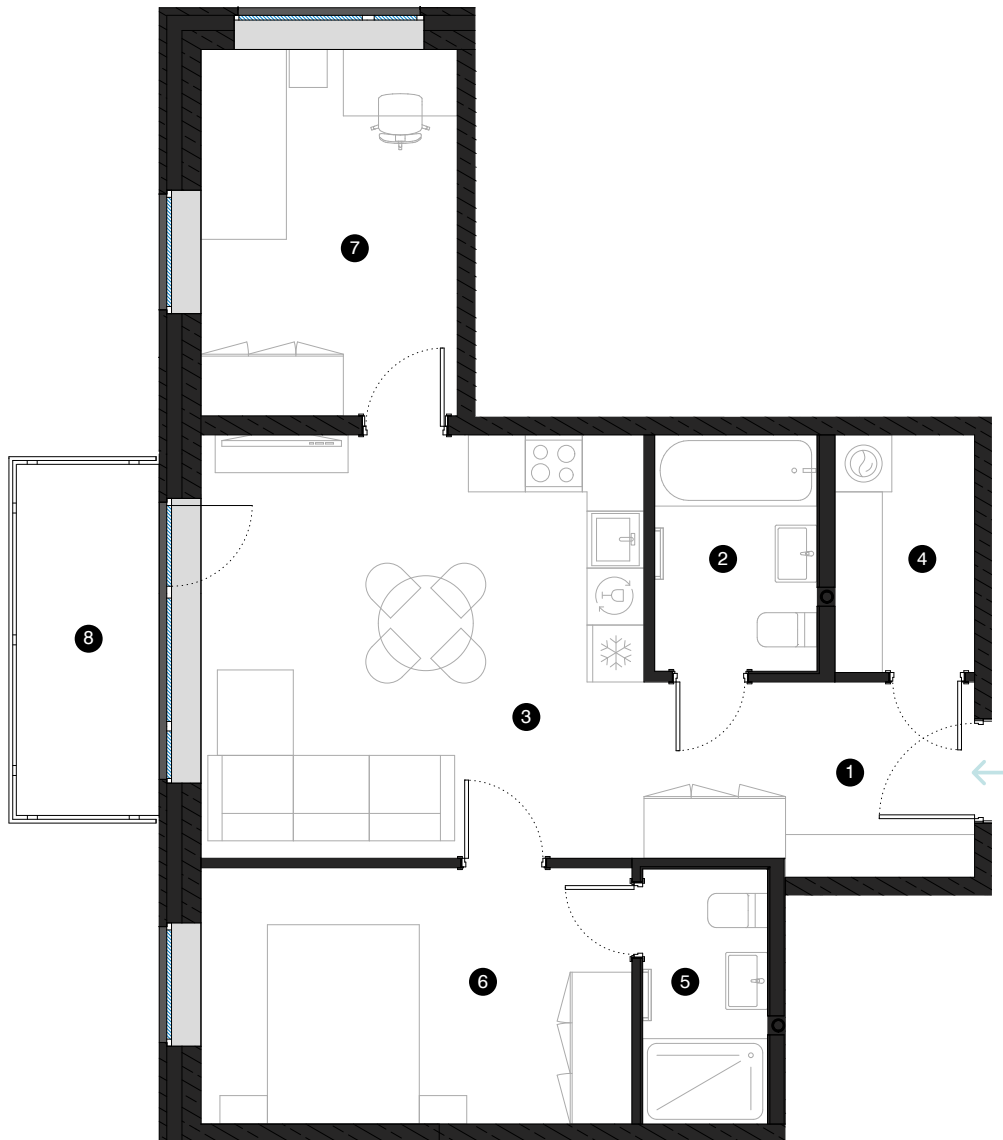

8. stāvs

# Dzīvoklis Nr. 58

© EIZENŠTEINA IELA 47A, RĪGA

#	TELPA	M <sup>2</sup>
1	Priekštelpa	6,87
2	Vannas istaba	4,26
3	Dzīvojamā istaba ar virtuves zonu	21,11
4	Palīgtelpa	3,68
5	Vannas istaba	3,53
6	Istaba	12,26
7	Istaba	10,42
8	Balkons	5,58

Dzīvojamā platība 62,13

Kopējā platība 67,71

KONTAKTI:

📍 laura.semjonova@pillar.lv

☎ +371 25 633 133

✉ Pulkveža Brieža iela 28A, Rīga, LV-1045

MĒROGS 1:80 1 CM = 80 CM