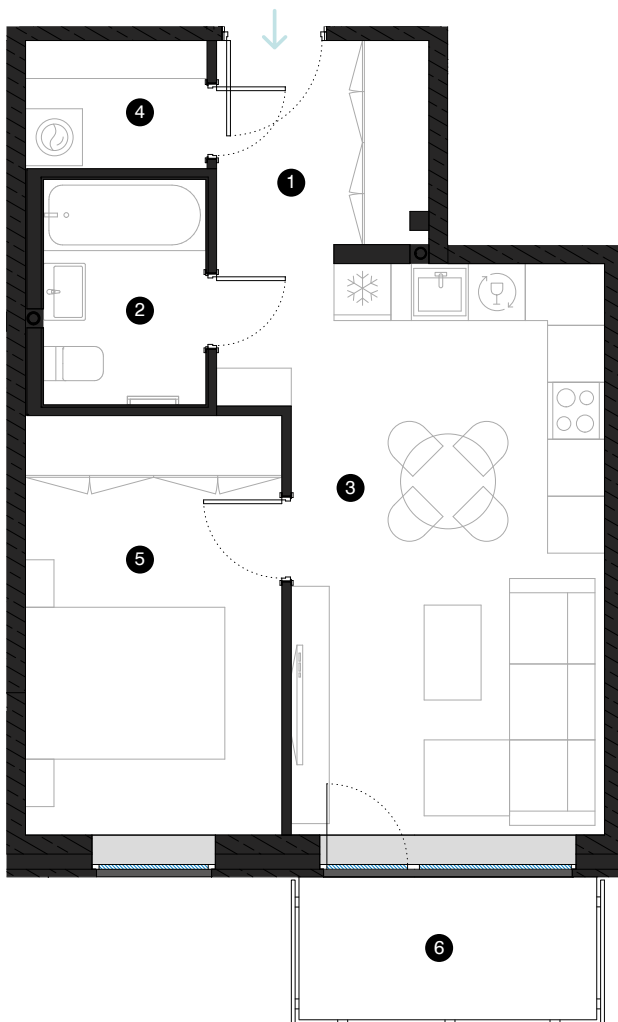

8. stāvs

# Dzīvoklis Nr. 56

© EIZENŠTEINA IELA 47A, RĪGA

#	TELPA	M²
1	Priekštelpa	6,24
2	Vannas istaba	4,06
3	Dzīvojamā istaba ar virtuves zonu	20,15
4	Palīgtelpa	2,58
5	Istaba	11,93
6	Balkons	4,74

Dzīvojamā platība 44,96

Kopējā platība 49,70

**KONTAKTI:**

📍 laura.semjonova@pillar.lv

☎ +371 25 633 133

✉ Pulkveža Brieža iela 28A, Rīga, LV-1045

MĒROGS 1:80 1 CM = 80 CM