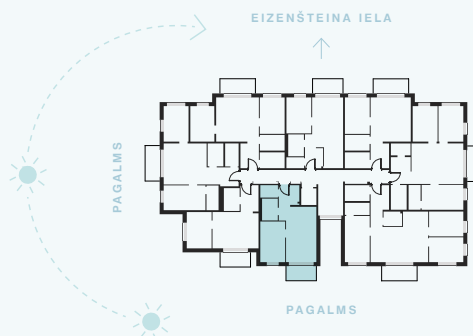

# Dzīvoklis Nr. 56

© EIZENŠTEINA IELA 47A, RĪGA

#	TELPA	M²
1	Priekštelpa	6,24
2	Vannas istaba	4,06
3	Dzīvojamā istaba ar virtuves zonu	20,15
4	Palīgtelpa	2,58
5	Istaba	11,93
6	Balkons	4,74

Dzīvojamā platība 44,96

Kopējā platība 49,70

**KONTAKTI:**

📍 laura.semjonova@pillar.lv

☎ +371 25 633 133

✉ Pulkveža Brieža iela 28A, Rīga, LV-1045

MĒROGS 1:80 1 CM = 80 CM