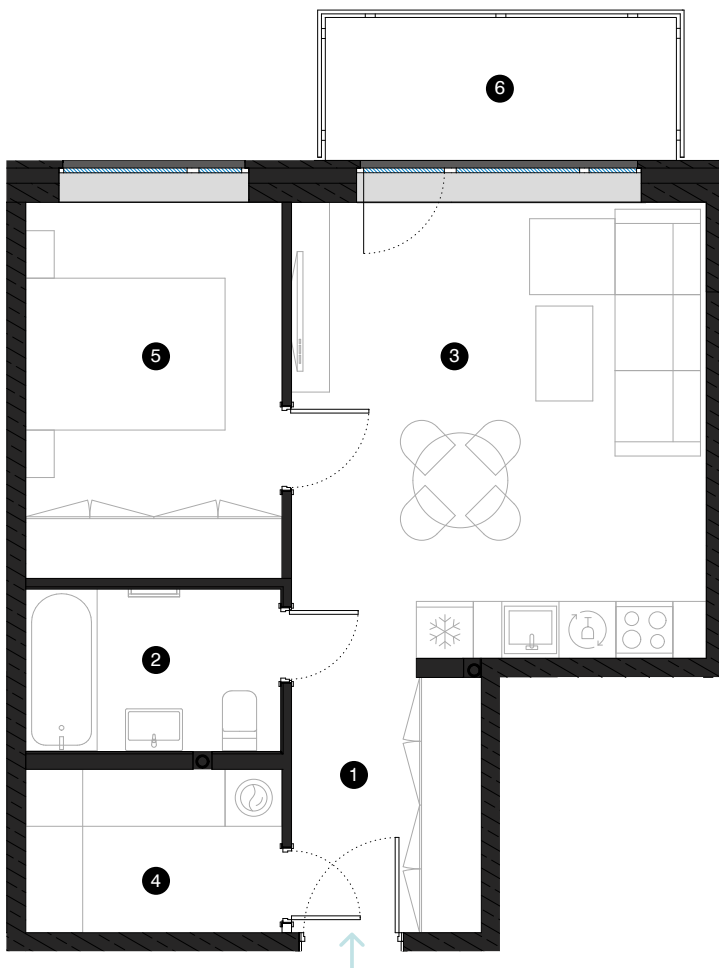

7. stāvs

Dzīvoklis Nr. 53

© EIZENŠTEINA IELA 47A, RĪGA

#	TELPA	M ²
1	Priekštelpa	5,64
2	Vannas istaba	4,59
3	Dzīvojamā istaba ar virtuves zonu	21,28
4	Palīgtelpa	4,65
5	Istaba	10,70
6	Balkons	5,58
Dzīvojamā platība		46,86
Kopējā platība		52,44

KONTAKTI:

- 📍 laura.semjonova@pillar.lv
- ☎ +371 25 633 133
- 📄 Pulkveža Brieža iela 28A, Rīga, LV-1045

MĒROGS 1:80 1 CM = 80 CM