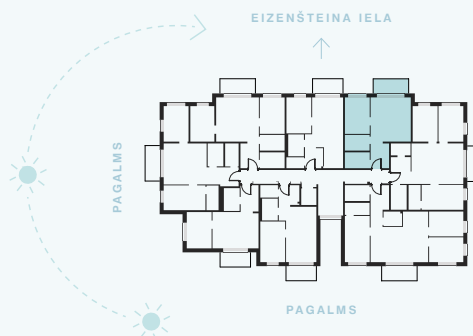

7. stāvs

Dzīvoklis Nr. 53

© EIZENŠTEINA IELA 47A, RĪGA

#	TELPA	M ²
1	Priekštelpa	5,64
2	Vannas istaba	4,59
3	Dzīvojamā istaba ar virtuves zonu	21,28
4	Palīgtelpa	4,65
5	Istaba	10,70
6	Balkons	5,58
Dzīvojamā platība		46,86
Kopējā platība		52,44