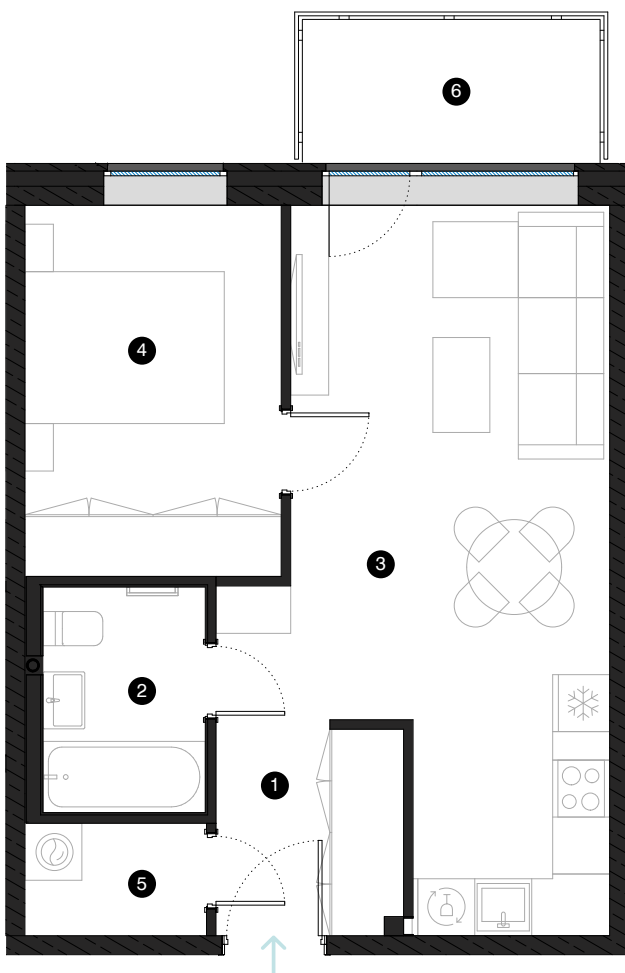

7. stāvs

Dzīvoklis Nr. 52

© EIZENŠTEINA IELA 47A, RĪGA

#	TELPA	M ²
1	Priekštelpa	5,49
2	Dušas telpa	4,06
3	Dzīvojamā istaba ar virtuves zonu	23,21
4	Istaba	10,56
5	Paļīgtelpa	2,27
6	Balkons	4,74

Dzīvojamā platība 45,59

Kopējā platība 50,33

KONTAKTI:

📍 laura.semjonova@pillar.lv

☎ +371 25 633 133

✉ Pulkveža Brieža iela 28A, Rīga, LV-1045

MĒROGS 1:80 1 CM = 80 CM