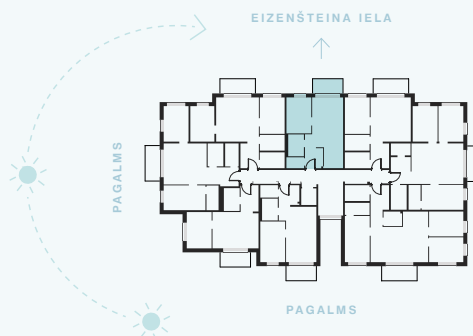

7. stāvs

Dzīvoklis Nr. 52

© EIZENŠTEINA IELA 47A, RĪGA

#	TELPA	M ²
1	Priekštelpa	5,49
2	Dušas telpa	4,06
3	Dzīvojamā istaba ar virtuves zonu	23,21
4	Istaba	10,56
5	Paļīgtelpa	2,27
6	Balkons	4,74

Dzīvojamā platība 45,59

Kopējā platība 50,33

KONTAKTI:

📍 laura.semjonova@pillar.lv

☎ +371 25 633 133

✉ Pulkveža Brieža iela 28A, Rīga, LV-1045

MĒROGS 1:80 1 CM = 80 CM