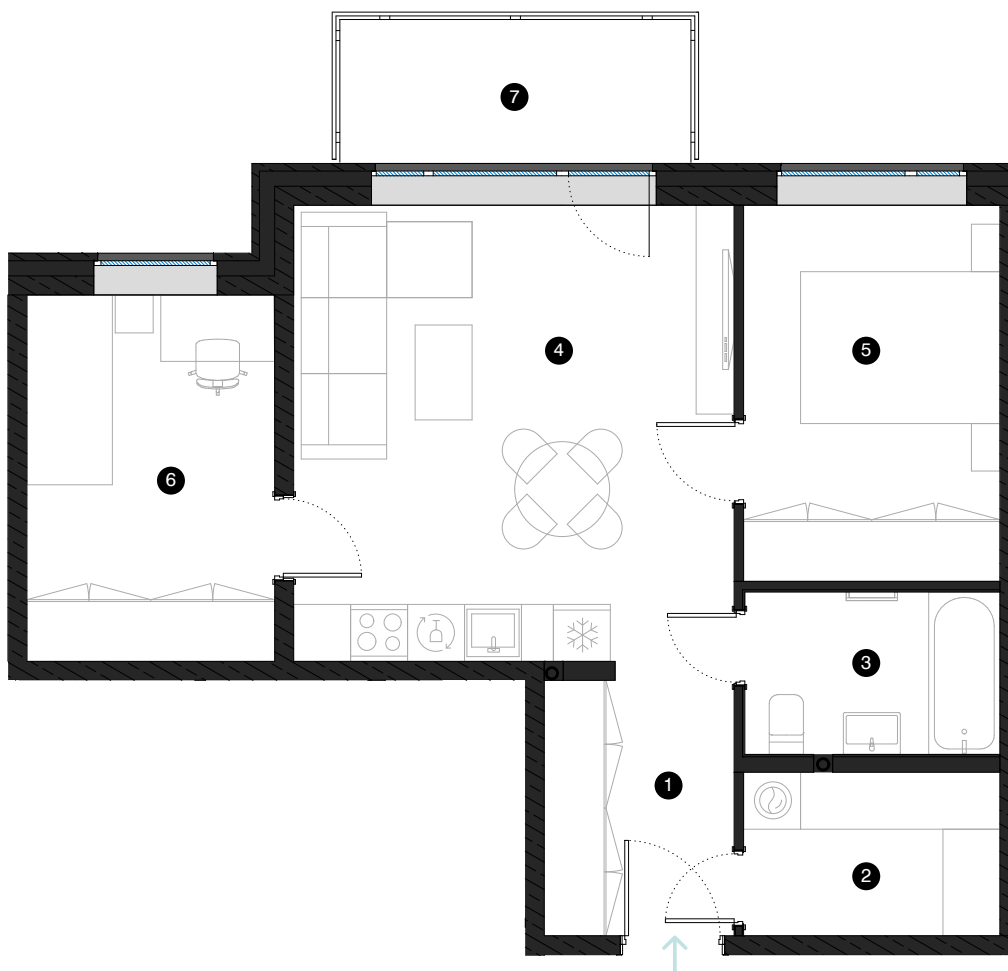

7. stāvs

Dzīvoklis Nr. 51

© EIZENŠTEINA IELA 47A, RĪGA

#	TELPA	M ²
1	Priekštelpa	5,63
2	Paļigtelpa	4,65
3	Vannas istaba	4,59
4	Dzīvojamā istaba ar virtuves zonu	22,58
5	Istaba	10,07
6	Istaba	10,70
7	Balkons	5,58
Dzīvojamā platība		58,22
Kopējā platība		63,80

KONTAKTI:

- 📍 laura.semjonova@pillar.lv
- ☎ +371 25 633 133
- ✉ Pulkveža Brieža iela 28A, Rīga, LV-1045

MĒROGS 1:80 1 CM = 80 CM