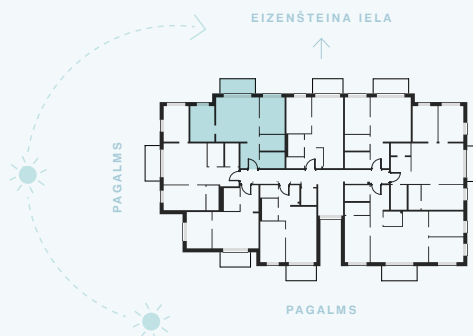

7. stāvs

Dzīvoklis Nr. 51

© EIZENŠTEINA IELA 47A, RĪGA

#	TELPA	M ²
1	Priekštelpa	5,63
2	Paļigtelpa	4,65
3	Vannas istaba	4,59
4	Dzīvojamā istaba ar virtuves zonu	22,58
5	Istaba	10,07
6	Istaba	10,70
7	Balkons	5,58
Dzīvojamā platība		58,22
Kopējā platība		63,80