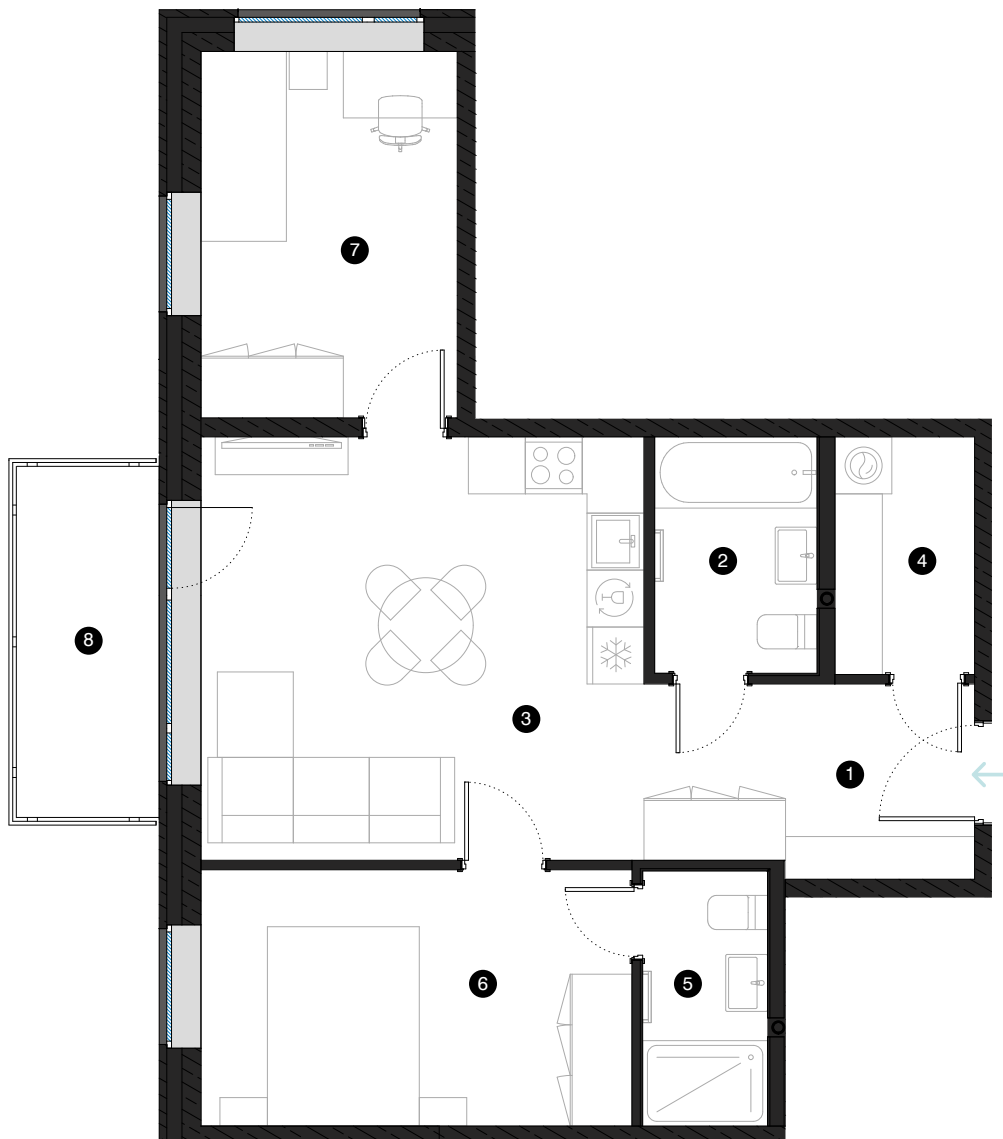

7. stāvs

Dzīvoklis Nr. 50

© EIZENŠTEINA IELA 47A, RĪGA

#	TELPA	M ²
1	Priekštelpa	6,87
2	Vannas istaba	4,26
3	Dzīvojamā istaba ar virtuves zonu	21,11
4	Palīgtelpa	3,68
5	Vannas istaba	3,53
6	Istaba	12,26
7	Istaba	10,42
8	Balkons	5,58

Dzīvojamā platība 62,13

Kopējā platība 67,71

KONTAKTI:

📍 laura.semjonova@pillar.lv

☎ +371 25 633 133

✉ Pulkveža Brieža iela 28A, Rīga, LV-1045

MĒROGS 1:80 1 CM = 80 CM