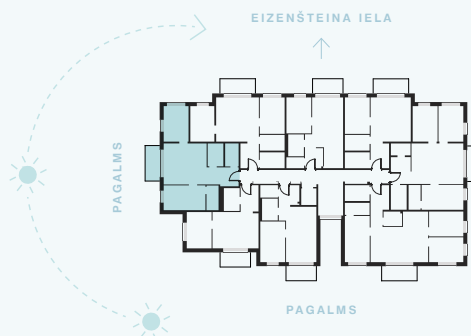

7. stāvs

Dzīvoklis Nr. 50

© EIZENŠTEINA IELA 47A, RĪGA

#	TELPA	M ²
1	Priekštelpa	6,87
2	Vannas istaba	4,26
3	Dzīvojamā istaba ar virtuves zonu	21,11
4	Palīgtelpa	3,68
5	Vannas istaba	3,53
6	Istaba	12,26
7	Istaba	10,42
8	Balkons	5,58

Dzīvojamā platība 62,13

Kopējā platība 67,71

KONTAKTI:

📍 laura.semjonova@pillar.lv

☎ +371 25 633 133

✉ Pulkveža Brieža iela 28A, Rīga, LV-1045

MĒROGS 1:80 1 CM = 80 CM