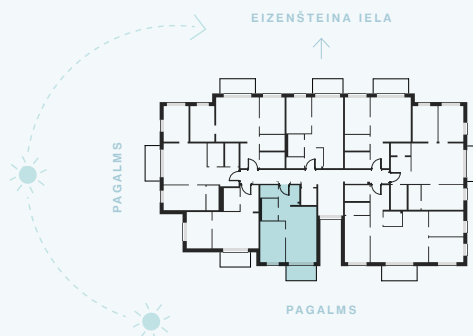

KONTAKTI:

📍 laura.semjonova@pillar.lv

☎ +371 25 633 133

✉ Pulkveža Brieža iela 28A, Rīga, LV-1045

MĒROGS 1:80 1 CM = 80 CM