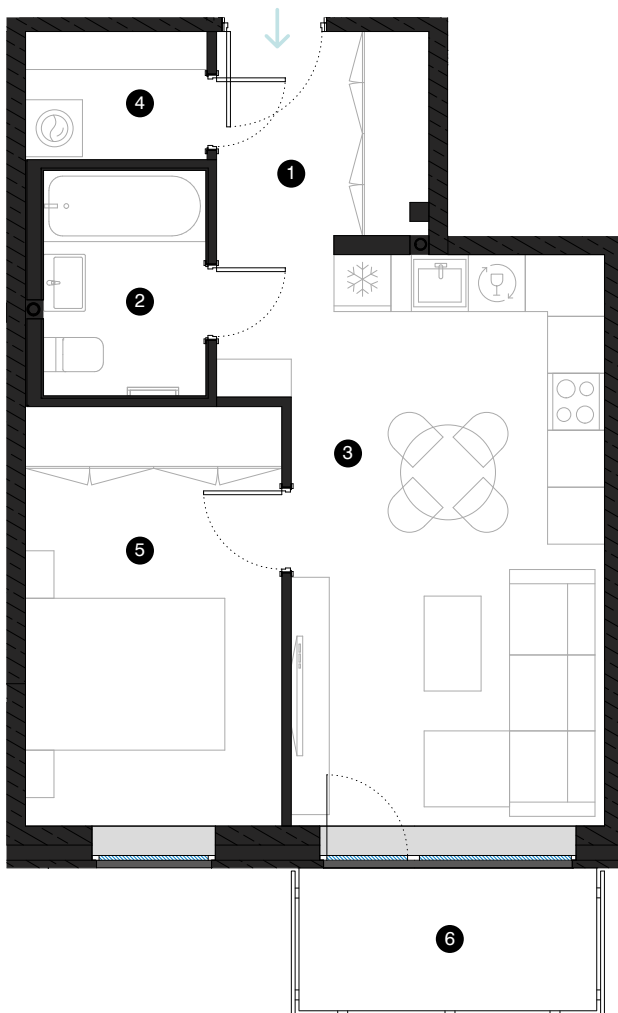

7. stāvs

## Dzīvoklis Nr. 48

© EIZENŠTEINA IELA 47A, RĪGA

#	TELPA	M <sup>2</sup>
1	Priekštelpa	6,24
2	Vannas istaba	4,06
3	Dzīvojamā istaba ar virtuves zonu	20,15
4	Palīgtelpa	2,58
5	Istaba	11,93
6	Balkons	4,74

Dzīvojamā platība 44,96

Kopējā platība 49,70