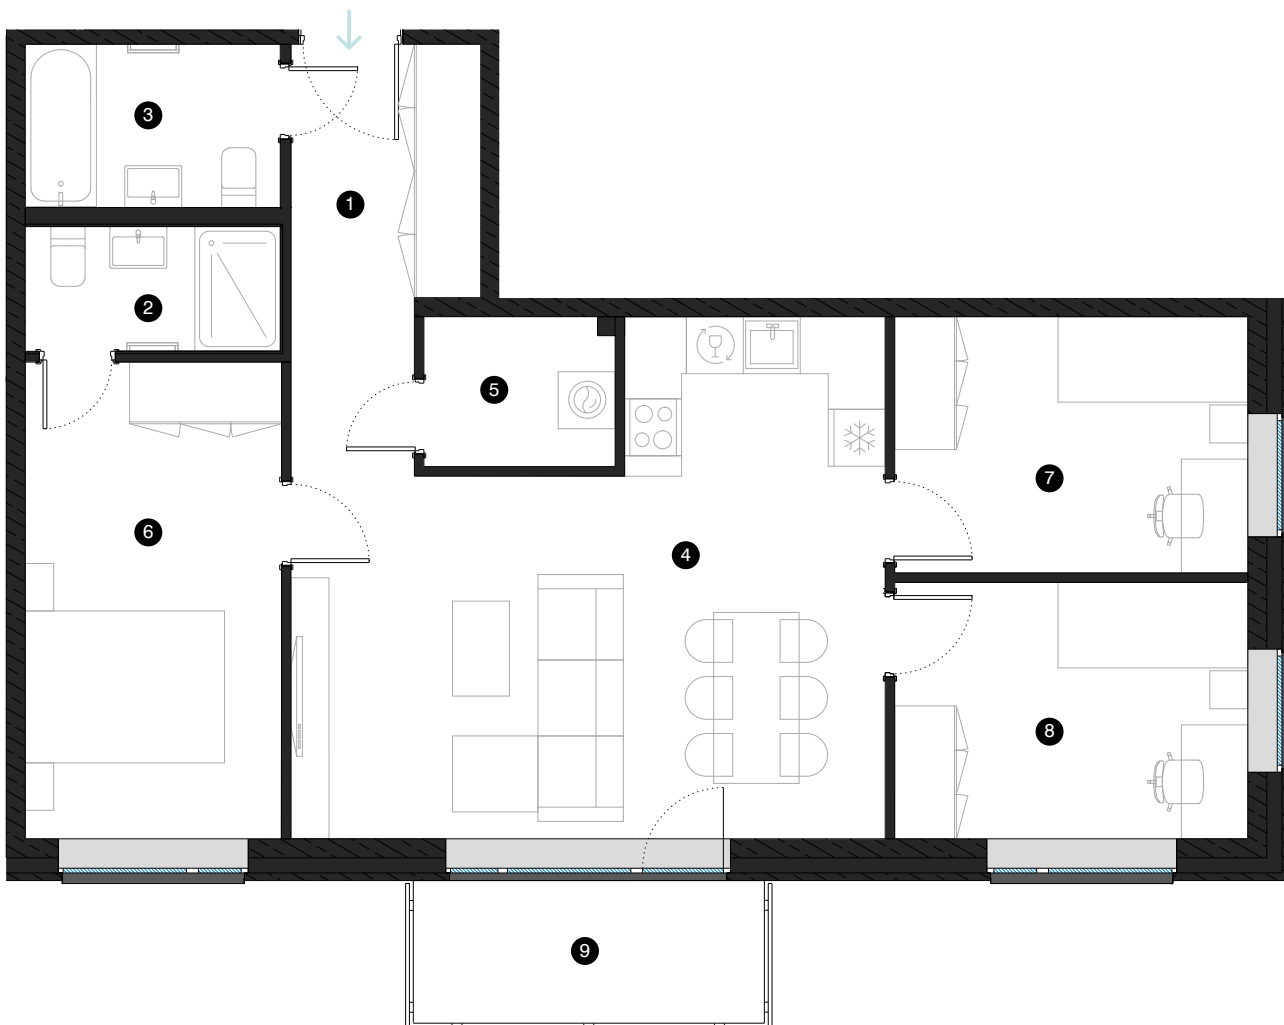

6. stāvs

# Dzīvoklis Nr. 47

© EIZENŠTEINA IELA 47A, RĪGA

#	TELPA	M <sup>2</sup>
1	Priekštelpa	7,78
2	Dušas telpa	3,53
3	Vannas istaba	4,62
4	Dzīvojamā istaba ar virtuves zonu	28,81
5	Palīgtelpa	3,15
6	Istaba	13,56
7	Istaba	10,04
8	Istaba	10,04
9	Balkons	5,58