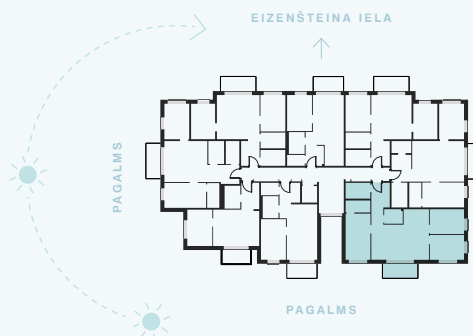

KONTAKTI:

📍 laura.semjonova@pillar.lv

☎ +371 25 633 133

✉ Pulkveža Brieža iela 28A, Rīga, LV-1045

MĒROGS 1:80