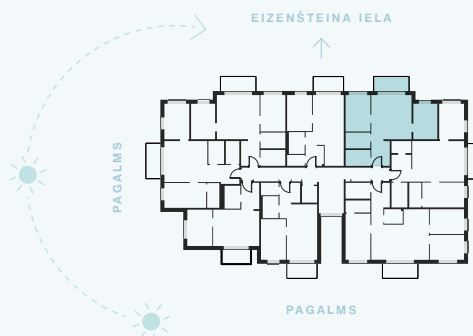

# Dzīvoklis Nr. 45

© EIZENŠTEINA IELA 47A, RĪGA

#	TELPA	M <sup>2</sup>
1	Priekštelpa	5,65
2	Vannas istaba	4,59
3	Dzīvojamā istaba ar virtuves zonu	21,28
4	Palīgtelpa	4,65
5	Istaba	10,70
6	Istaba	10,07
7	Balkons	5,58
Dzīvojamā platība		56,94
Kopējā platība		62,52