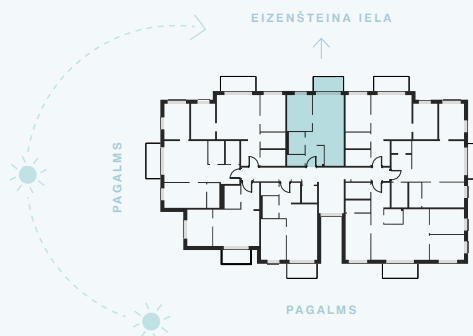

6. stāvs

Dzīvoklis Nr. 44

© EIZENŠTEINA IELA 47A, RĪGA

#	TELPA	M²
1	Priekštelpa	5,49
2	Dušas telpa	4,06
3	Dzīvojamā istaba ar virtuves zonu	23,21
4	Istaba	10,56
5	Palīgtelpa	2,27
6	Balkons	4,74

Dzīvojamā platība 45,59

Kopējā platība 50,33

KONTAKTI:

📍 laura.semjonova@pillar.lv

☎ +371 25 633 133

✉ Pulkveža Brieža iela 28A, Rīga, LV-1045

MĒROGS 1:80 1 CM = 80 CM