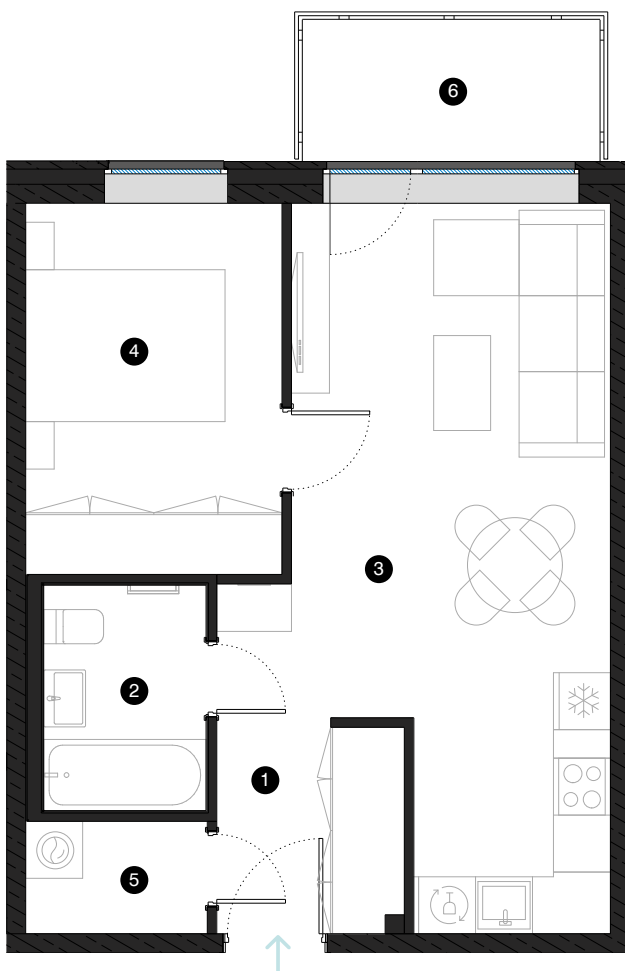

6. stāvs

Dzīvoklis Nr. 44

© EIZENŠTEINA IELA 47A, RĪGA

#	TELPA	M²
1	Priekštelpa	5,49
2	Dušas telpa	4,06
3	Dzīvojamā istaba ar virtuves zonu	23,21
4	Istaba	10,56
5	Palīgtelpa	2,27
6	Balkons	4,74

Dzīvojamā platība 45,59

Kopējā platība 50,33

KONTAKTI:

📍 laura.semjonova@pillar.lv

☎ +371 25 633 133

✉ Pulkveža Brieža iela 28A, Rīga, LV-1045

MĒROGS 1:80 1 CM = 80 CM