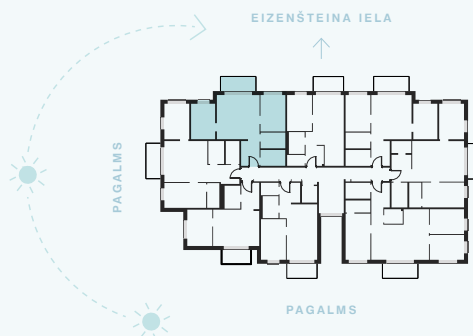

6. stāvs

# Dzīvoklis Nr. 43

© EIZENŠTEINA IELA 47A, RĪGA

#	TELPA	M <sup>2</sup>
1	Priekštelpa	5,63
2	Paļigtelpa	4,65
3	Vannas istaba	4,59
4	Dzīvojamā istaba ar virtuves zonu	22,58
5	Istaba	10,07
6	Istaba	10,70
7	Balkons	5,58
Dzīvojamā platība		58,22
Kopējā platība		63,80