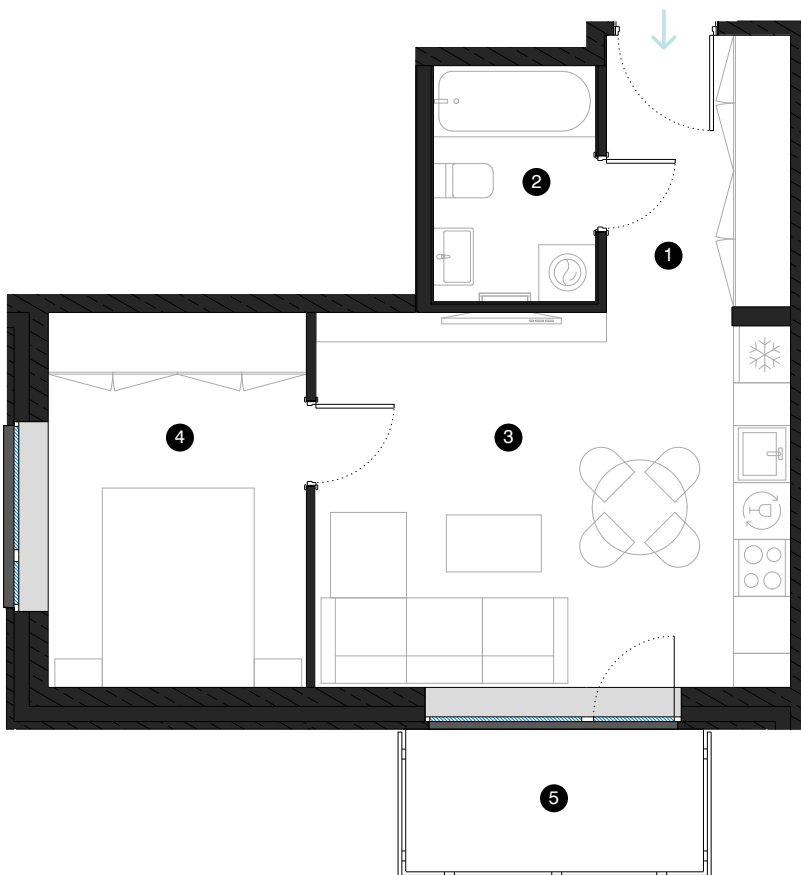

6. stāvs

Dzīvoklis Nr. 41

© EIZENŠTEINA IELA 47A, RĪGA

#	TELPA	M ²
1	Priekštelpa	5,62
2	Vannas istaba	4,25
3	Dzīvojamā istaba ar virtuves zonu	19,95
4	Istaba	10,74
5	Balkons	4,74
Dzīvojamā platība		40,56
Kopējā platība		45,30