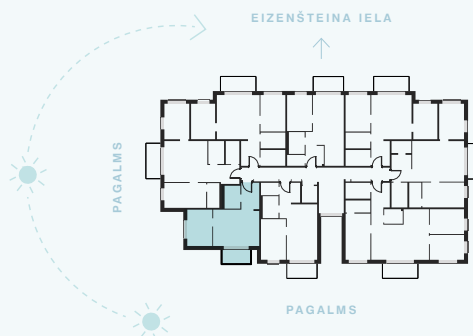

6. stāvs

Dzīvoklis Nr. 41

© EIZENŠTEINA IELA 47A, RĪGA

#	TELPA	M ²
1	Priekštelpa	5,62
2	Vannas istaba	4,25
3	Dzīvojamā istaba ar virtuves zonu	19,95
4	Istaba	10,74
5	Balkons	4,74
Dzīvojamā platība		40,56
Kopējā platība		45,30