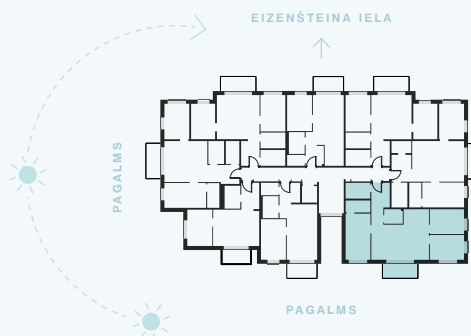

5. stāvs

Dzīvoklis Nr. 39

© EIZENŠTEINA IELA 47A, RĪGA

#	TELPA	M ²
1	Priekštelpa	7,78
2	Dušas telpa	3,53
3	Vannas istaba	4,62
4	Dzīvojamā istaba ar virtuves zonu	28,81
5	Palīgtelpa	3,15
6	Istaba	13,56
7	Istaba	10,04
8	Istaba	10,04
9	Balkons	5,58

Dzīvojamā platība **81,53**

Kopējā platība **87,11**

KONTAKTI:

📍 laura.semjonova@pillar.lv

☎ +371 25 633 133

✉ Pulkveža Brieža iela 28A, Rīga, LV-1045

MĒROGS 1:80 1 CM = 80 CM