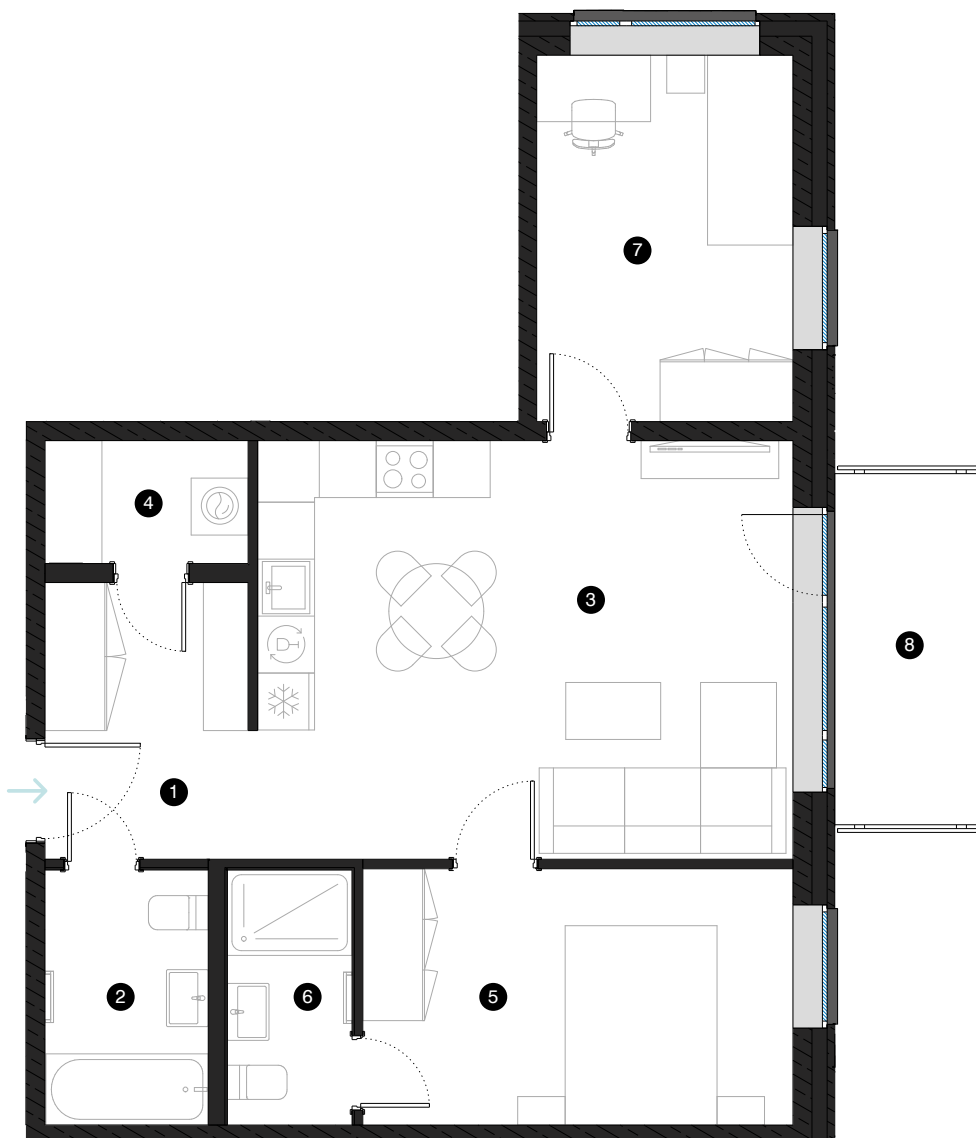

5. stāvs

Dzīvoklis Nr. 38

© EIZENŠTEINA IELA 47A, RĪGA

#	TELPA	M ²
1	Priekštelpa	6,37
2	Vannas istaba	4,62
3	Dzīvojamā istaba ar virtuves zonu	25,16
4	Palīgtelpa	2,77
5	Istaba	12,24
6	Dušas telpa	3,53
7	Istaba	10,42
8	Balkons	5,58

Dzīvojamā platība 65,11

Kopējā platība 70,69

KONTAKTI:

📍 laura.semjonova@pillar.lv

☎️ +371 25 633 133

✉️ Pulkveža Brieža iela 28A, Rīga, LV-1045

MĒROGS 1:80 1 CM = 80 CM