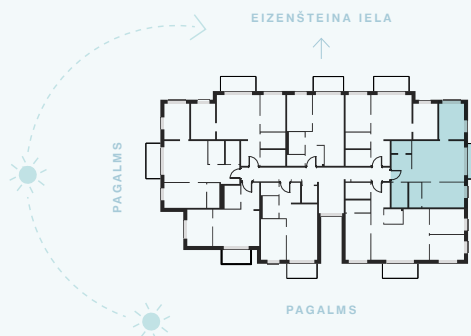

5. stāvs

Dzīvoklis Nr. 38

© EIZENŠTEINA IELA 47A, RĪGA

#	TELPA	M ²
1	Priekštelpa	6,37
2	Vannas istaba	4,62
3	Dzīvojamā istaba ar virtuves zonu	25,16
4	Palīgtelpa	2,77
5	Istaba	12,24
6	Dušas telpa	3,53
7	Istaba	10,42
8	Balkons	5,58

Dzīvojamā platība 65,11

Kopējā platība 70,69

KONTAKTI:

📍 laura.semjonova@pillar.lv

☎️ +371 25 633 133

✉️ Pulkveža Brieža iela 28A, Rīga, LV-1045

MĒROGS 1:80 1 CM = 80 CM