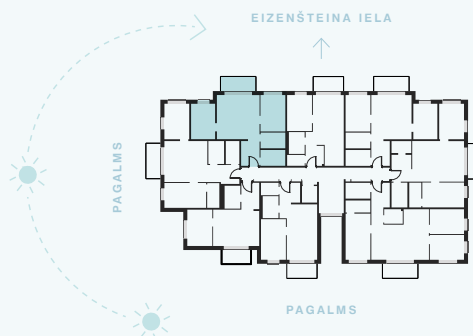

5. stāvs

Dzīvoklis Nr. 35

© EIZENŠTEINA IELA 47A, RĪGA

#	TELPA	M ²
1	Priekštelpa	5,63
2	Paļigtelpa	4,65
3	Vannas istaba	4,59
4	Dzīvojamā istaba ar virtuves zonu	22,58
5	Istaba	10,07
6	Istaba	10,70
7	Balkons	5,58
Dzīvojamā platība		58,22
Kopējā platība		63,80

MĒROGS 1:80 1 CM = 80 CM

KONTAKTI:

- laura.semjonova@pillar.lv
- +371 25 633 133
- Pulkveža Brieža iela 28A, Rīga, LV-1045