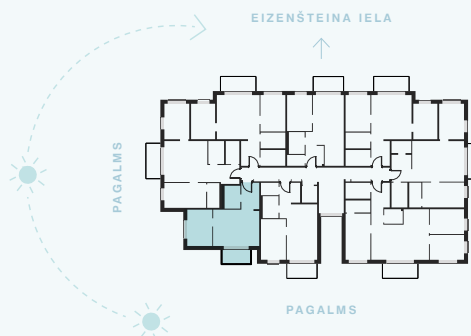

5. stāvs

# Dzīvoklis Nr. 33

© EIZENŠTEINA IELA 47A, RĪGA

#	TELPA	M <sup>2</sup>
1	Priekštelpa	5,62
2	Vannas istaba	4,25
3	Dzīvojamā istaba ar virtuves zonu	19,95
4	Istaba	10,74
5	Balkons	4,74
Dzīvojamā platība		40,56
Kopējā platība		45,30