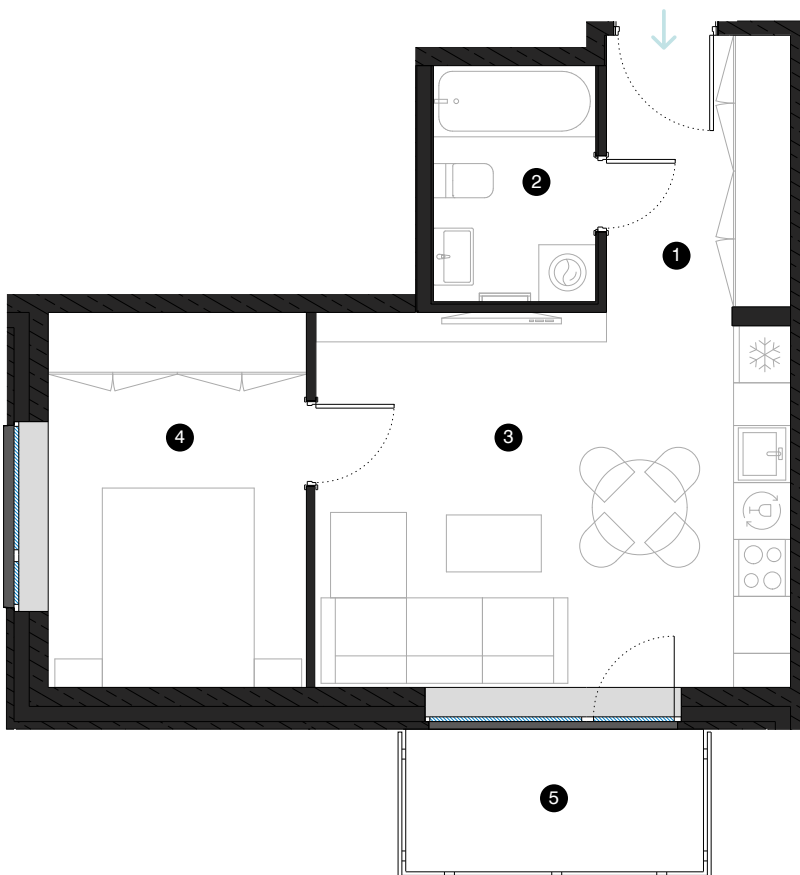

5. stāvs

# Dzīvoklis Nr. 33

© EIZENŠTEINA IELA 47A, RĪGA

#	TELPA	M <sup>2</sup>
1	Priekštelpa	5,62
2	Vannas istaba	4,25
3	Dzīvojamā istaba ar virtuves zonu	19,95
4	Istaba	10,74
5	Balkons	4,74
Dzīvojamā platība		40,56
Kopējā platība		45,30

**KONTAKTI:**

- 📍 laura.semjonova@pillar.lv
- ☎ +371 25 633 133
- ✉ Pulkveža Brieža iela 28A, Rīga, LV-1045

MĒROGS 1:80

1 CM = 80 CM