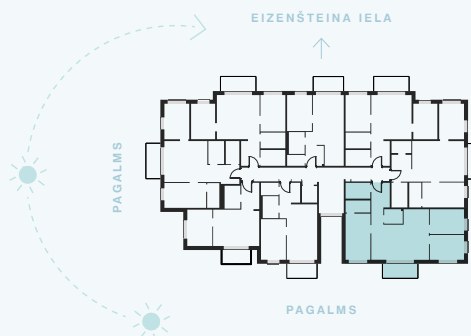

4. stāvs

Dzīvoklis Nr. 31

© EIZENŠTEINA IELA 47A, RĪGA

#	TELPA	M ²
1	Priekštelpa	7,78
2	Dušas telpa	3,53
3	Vannas istaba	4,62
4	Dzīvojamā istaba ar virtuves zonu	28,81
5	Palīgtelpa	3,15
6	Istaba	13,56
7	Istaba	10,04
8	Istaba	10,04
9	Balkons	5,58

Dzīvojamā platība **81,53**

Kopējā platība **87,11**

KONTAKTI:

📍 laura.semjonova@pillar.lv

☎ +371 25 633 133

✉ Pulkveža Brieža iela 28A, Rīga, LV-1045

MĒROGS 1:80 1 CM = 80 CM