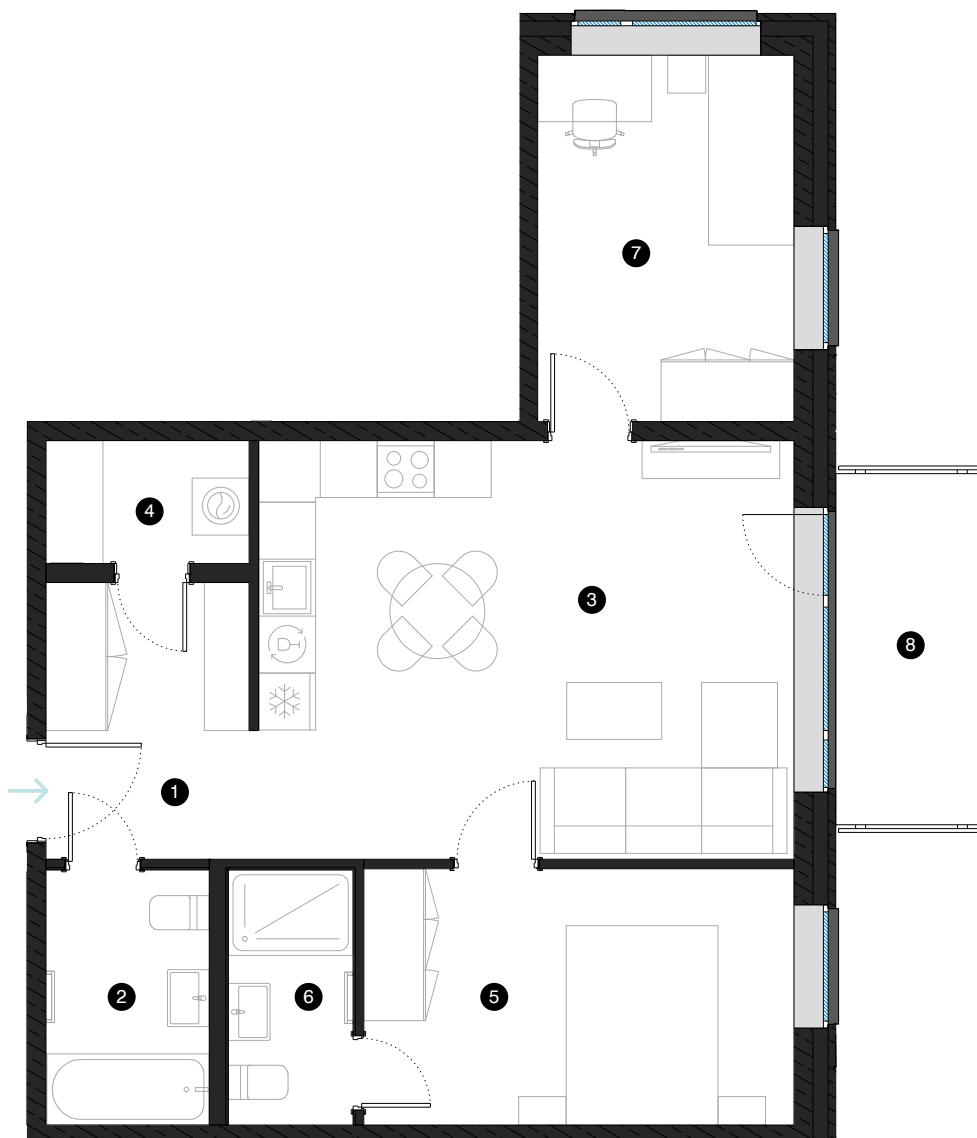

4. stāvs

# Dzīvoklis Nr. 30

© EIZENŠTEINA IELA 47A, RĪGA

#	TELPA	M <sup>2</sup>
1	Priekštelpa	6,37
2	Vannas istaba	4,62
3	Dzīvojamā istaba ar virtuves zonu	25,16
4	Palīgtelpa	2,77
5	Istaba	12,24
6	Dušas telpa	3,53
7	Istaba	10,42
8	Balkons	5,58