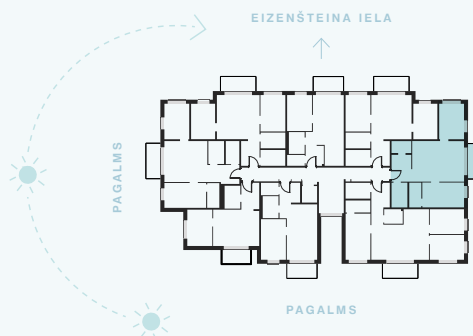

KONTAKTI:

📍 laura.semjonova@pillar.lv

☎ +371 25 633 133

✉ Pulkveža Brieža iela 28A, Rīga, LV-1045

MĒROGS 1:80