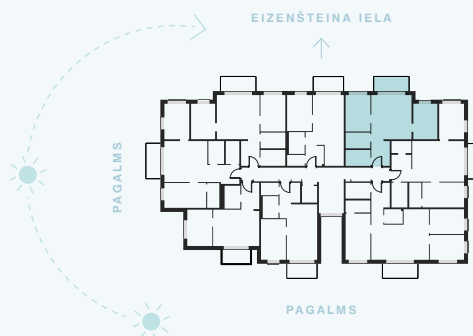

4. stāvs

Dzīvoklis Nr. 29

© EIZENŠTEINA IELA 47A, RĪGA

#	TELPA	M ²
1	Priekštelpa	5,65
2	Vannas istaba	4,59
3	Dzīvojamā istaba ar virtuves zonu	21,28
4	Palīgtelpa	4,65
5	Istaba	10,70
6	Istaba	10,07
7	Balkons	5,58
Dzīvojamā platība		56,94
Kopējā platība		62,52