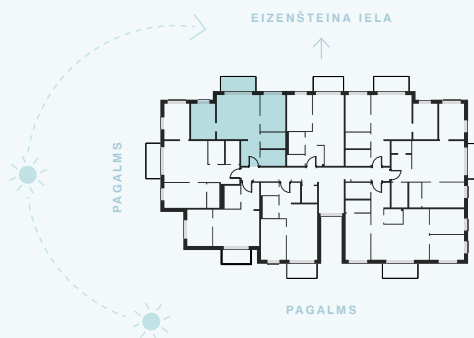

4. stāvs

# Dzīvoklis Nr. 27

© EIZENŠTEINA IELA 47A, RĪGA

#	TELPA	M <sup>2</sup>
1	Priekštelpa	5,63
2	Paļigtelpa	4,65
3	Vannas istaba	4,59
4	Dzīvojamā istaba ar virtuves zonu	22,58
5	Istaba	10,07
6	Istaba	10,70
7	Balkons	5,58
Dzīvojamā platība		58,22
Kopējā platība		63,80