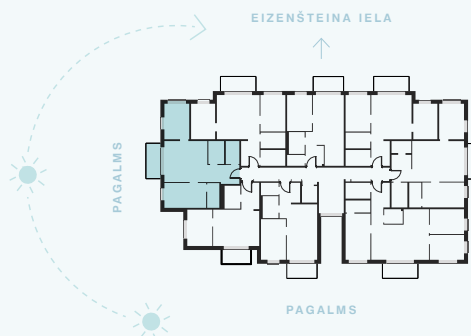

KONTAKTI:

📍 laura.semjonova@pillar.lv

☎ +371 25 633 133

✉ Pulkveža Brieža iela 28A, Rīga, LV-1045

MĒROGS 1:80 1 CM = 80 CM