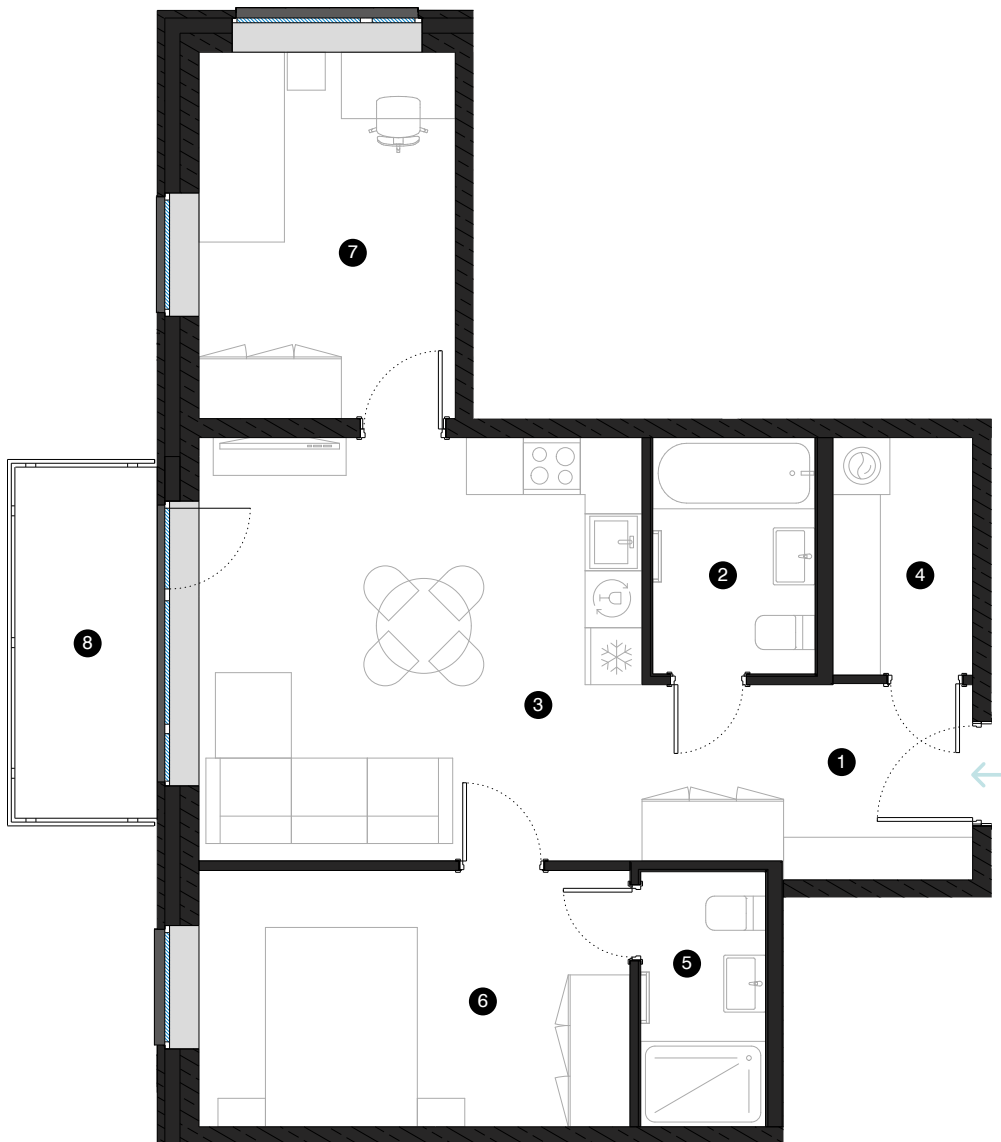

4. stāvs

# Dzīvoklis Nr. 26

© EIZENŠTEINA IELA 47A, RĪGA

#	TELPA	M <sup>2</sup>
1	Priekštelpa	6,81
2	Vannas istaba	4,26
3	Dzīvojamā istaba ar virtuves zonu	21,11
4	Palīgtelpa	3,68
5	Vannas istaba	3,53
6	Istaba	12,26
7	Istaba	10,42
8	Balkons	5,58

Dzīvojamā platība 62,07

Kopējā platība 67,65

KONTAKTI:

📍 laura.semjonova@pillar.lv

☎ +371 25 633 133

✉ Pulkveža Brieža iela 28A, Rīga, LV-1045

MĒROGS 1:80 1 CM = 80 CM