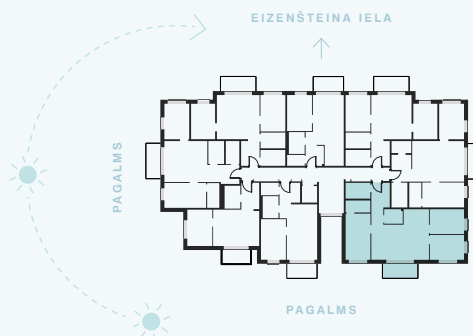

3. stāvs

Dzīvoklis Nr. 23

© EIZENŠTEINA IELA 47A, RĪGA

#	TELPA	M ²
1	Priekštelpa	7,78
2	Dušas telpa	3,53
3	Vannas istaba	4,62
4	Dzīvojamā istaba ar virtuves zonu	28,81
5	Palīgtelpa	3,15
6	Istaba	13,56
7	Istaba	10,04
8	Istaba	10,04
9	Balkons	5,58

Dzīvojamā platība **81,53**

Kopējā platība **87,11**

KONTAKTI:

📍 laura.semjonova@pillar.lv

☎ +371 25 633 133

✉ Pulkveža Brieža iela 28A, Rīga, LV-1045

MĒROGS 1:80 1 CM = 80 CM