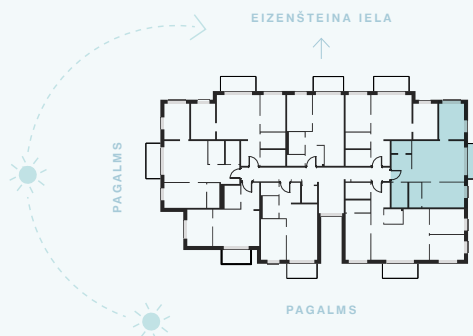

KONTAKTI:

📍 laura.semjonova@pillar.lv

☎ +371 25 633 133

✉ Pulkveža Brieža iela 28A, Rīga, LV-1045

MĒROGS 1:80 1 CM = 80 CM