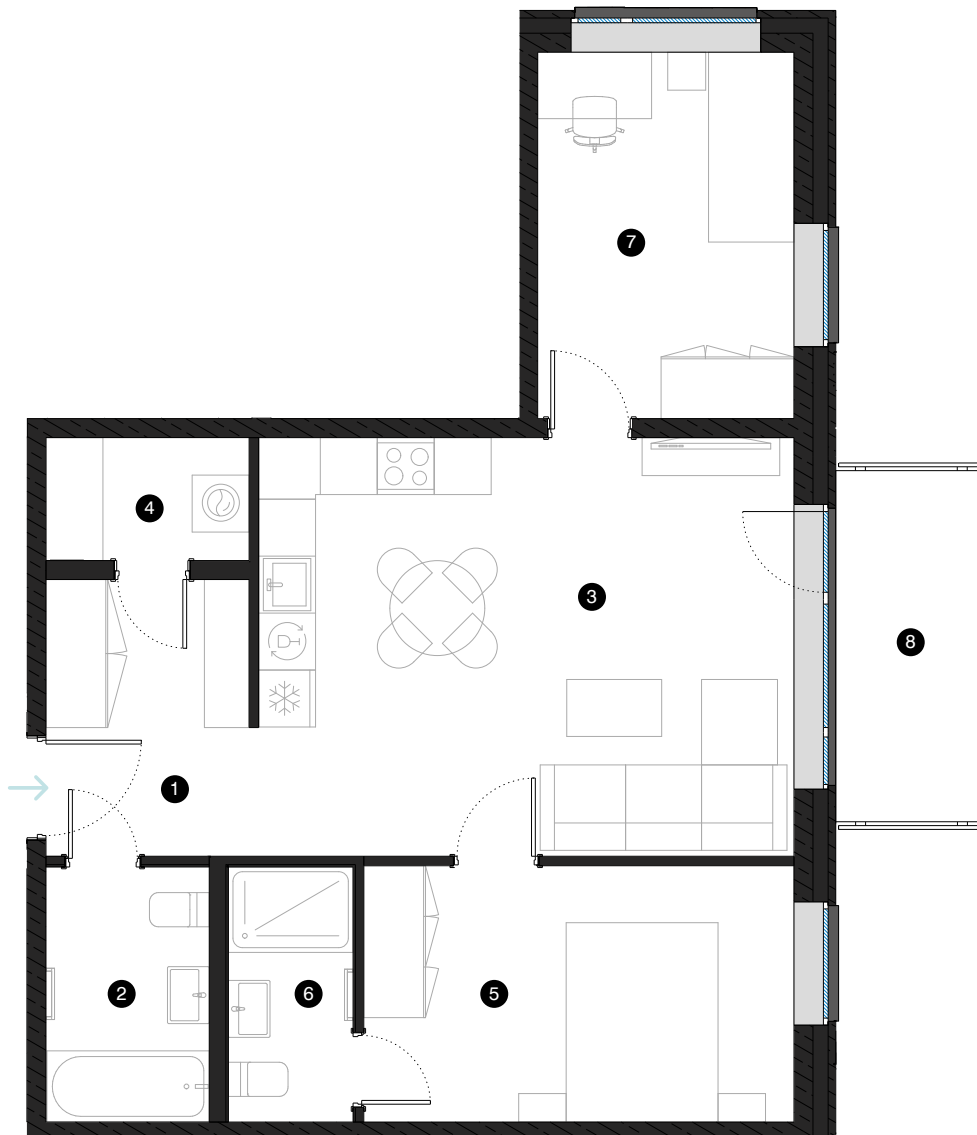

3. stāvs

# Dzīvoklis Nr. 22

© EIZENŠTEINA IELA 47A, RĪGA

#	TELPA	M <sup>2</sup>
1	Priekštelpa	6,37
2	Vannas istaba	4,62
3	Dzīvojamā istaba ar virtuves zonu	25,16
4	Palīgtelpa	2,77
5	Istaba	12,24
6	Dušas telpa	3,53
7	Istaba	10,42
8	Balkons	5,58

Dzīvojamā platība 65,11

Kopējā platība 70,69

KONTAKTI:

📍 laura.semjonova@pillar.lv

☎ +371 25 633 133

✉ Pulkveža Brieža iela 28A, Rīga, LV-1045

MĒROGS 1:80 1 CM = 80 CM