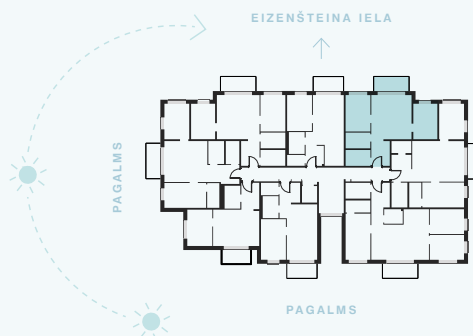

3. stāvs

Dzīvoklis Nr. 21

© EIZENŠTEINA IELA 47A, RĪGA

| # | TELPA | M ² |
|---|-----------------------------------|----------------|
| 1 | Priekštelpa | 5,65 |
| 2 | Vannas istaba | 4,59 |
| 3 | Dzīvojamā istaba ar virtuves zonu | 21,28 |
| 4 | Palīgtelpa | 4,65 |
| 5 | Istaba | 10,70 |
| 6 | Istaba | 10,07 |
| 7 | Balkons | 5,58 |

Dzīvojamā platība 56,94

Kopējā platība 62,52

KONTAKTI:

📍 laura.semjonova@pillar.lv

☎ +371 25 633 133

✉ Pulkveža Brieža iela 28A, Rīga, LV-1045

MĒROGS 1:80 1 CM = 80 CM