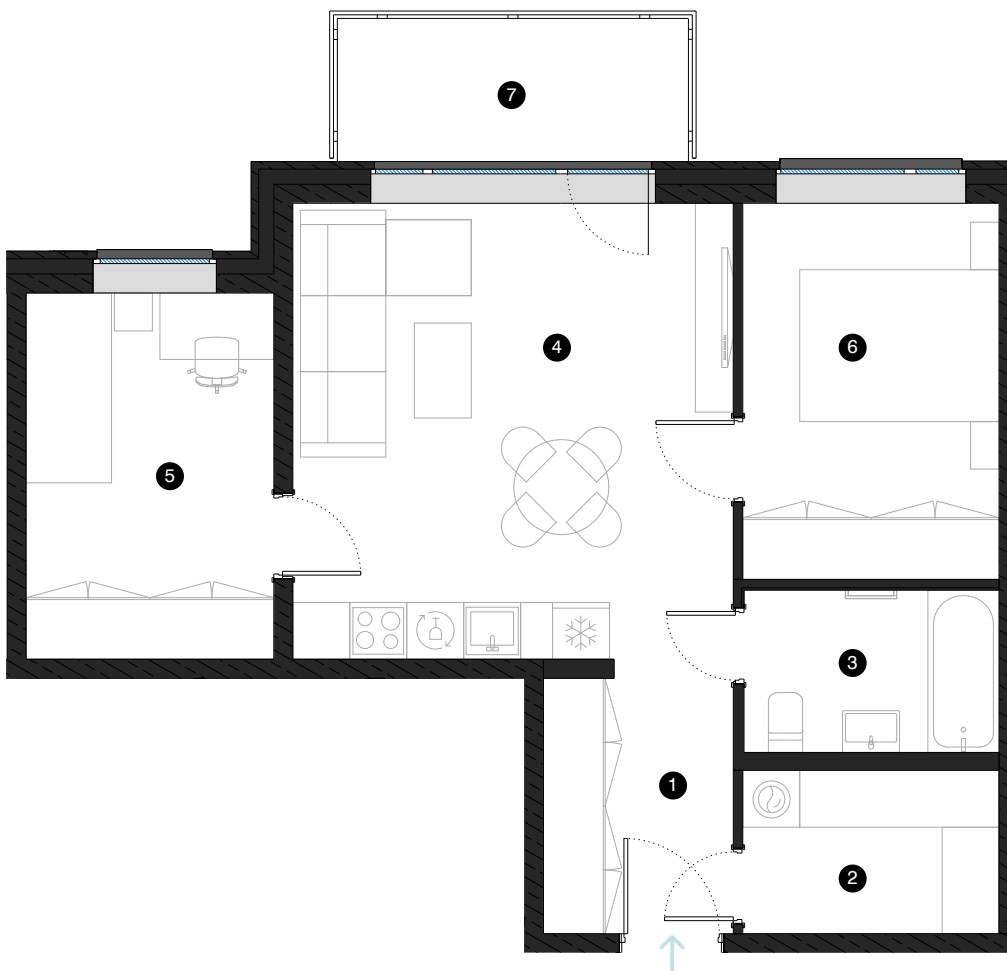

3. stāvs

Dzīvoklis Nr. 19

© EIZENŠTEINA IELA 47A, RĪGA

#	TELPA	M ²
1	Priekštelpa	5,63
2	Paļigtelpa	4,65
3	Vannas istaba	4,59
4	Dzīvojamā istaba ar virtuves zonu	22,58
5	Istaba	10,07
6	Istaba	10,70
7	Balkons	5,58
Dzīvojamā platība		58,22
Kopējā platība		63,80

MĒROGS 1:80 1 CM = 80 CM

KONTAKTI:

- laura.semjonova@pillar.lv
- +371 25 633 133
- Pulkveža Brieža iela 28A, Rīga, LV-1045