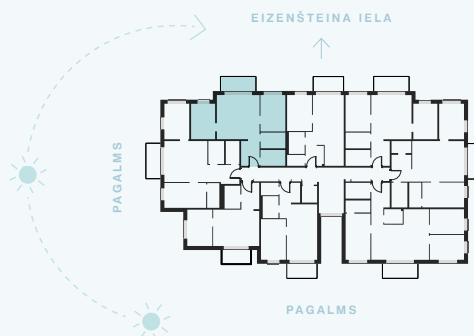

3. stāvs

Dzīvoklis Nr. 19

© EIZENŠTEINA IELA 47A, RĪGA

#	TELPA	M ²
1	Priekštelpa	5,63
2	Paļigtelpa	4,65
3	Vannas istaba	4,59
4	Dzīvojamā istaba ar virtuves zonu	22,58
5	Istaba	10,07
6	Istaba	10,70
7	Balkons	5,58
Dzīvojamā platība		58,22
Kopējā platība		63,80

MĒROGS 1:80 1 CM = 80 CM

KONTAKTI:

- laura.semjonova@pillar.lv
- +371 25 633 133
- Pulkveža Brieža iela 28A, Rīga, LV-1045