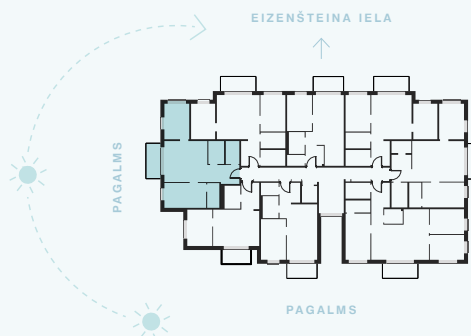

3. stāvs

Dzīvoklis Nr. 18

© EIZENŠTEINA IELA 47A, RĪGA

#	TELPA	M ²
1	Priekštelpa	6,81
2	Vannas istaba	4,26
3	Dzīvojamā istaba ar virtuves zonu	21,11
4	Palīgtelpa	3,68
5	Vannas istaba	3,53
6	Istaba	12,26
7	Istaba	10,42
8	Balkons	5,58

Dzīvojamā platība 62,07

Kopējā platība 67,65

KONTAKTI:

📍 laura.semjonova@pillar.lv

☎ +371 25 633 133

✉ Pulkveža Brieža iela 28A, Rīga, LV-1045

MĒROGS 1:80 1 CM = 80 CM