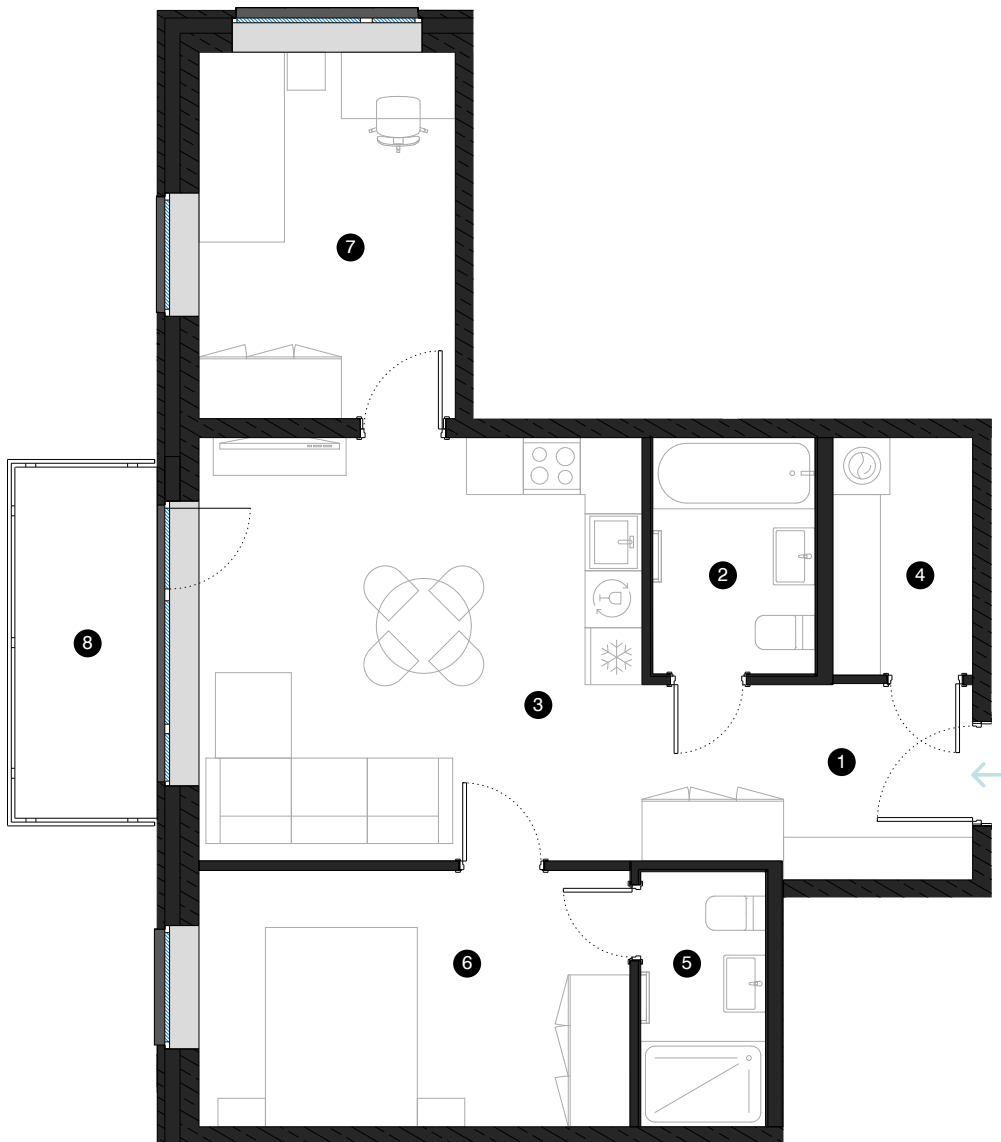

3. stāvs

Dzīvoklis Nr. 18

© EIZENŠTEINA IELA 47A, RĪGA

#	TELPA	M ²
1	Priekštelpa	6,81
2	Vannas istaba	4,26
3	Dzīvojamā istaba ar virtuves zonu	21,11
4	Palīgtelpa	3,68
5	Vannas istaba	3,53
6	Istaba	12,26
7	Istaba	10,42
8	Balkons	5,58

Dzīvojamā platība 62,07

Kopējā platība 67,65

KONTAKTI:

📍 laura.semjonova@pillar.lv

☎ +371 25 633 133

✉ Pulkveža Brieža iela 28A, Rīga, LV-1045

MĒROGS 1:80 1 CM = 80 CM