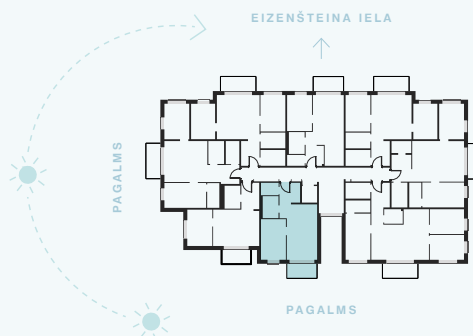

3. stāvs

Dzīvoklis Nr. 16

© EIZENŠTEINA IELA 47A, RĪGA

#	TELPA	M ²
1	Priekštelpa	6,24
2	Vannas istaba	4,06
3	Dzīvojamā istaba ar virtuves zonu	20,16
4	Palīgtelpa	2,58
5	Istaba	11,93
6	Balkons	4,74

Dzīvojamā platība 44,49

Kopējā platība 49,71

KONTAKTI:

📍 laura.semjonova@pillar.lv

☎ +371 25 633 133

✉ Pulkveža Brieža iela 28A, Rīga, LV-1045

MĒROGS 1:80 1 CM = 80 CM