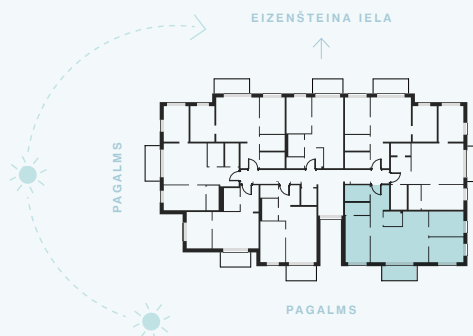

KONTAKTI:

📍 laura.semjonova@pillar.lv

☎ +371 25 633 133

✉ Pulkveža Brieža iela 28A, Rīga, LV-1045

MĒROGS 1:80 1 CM = 80 CM