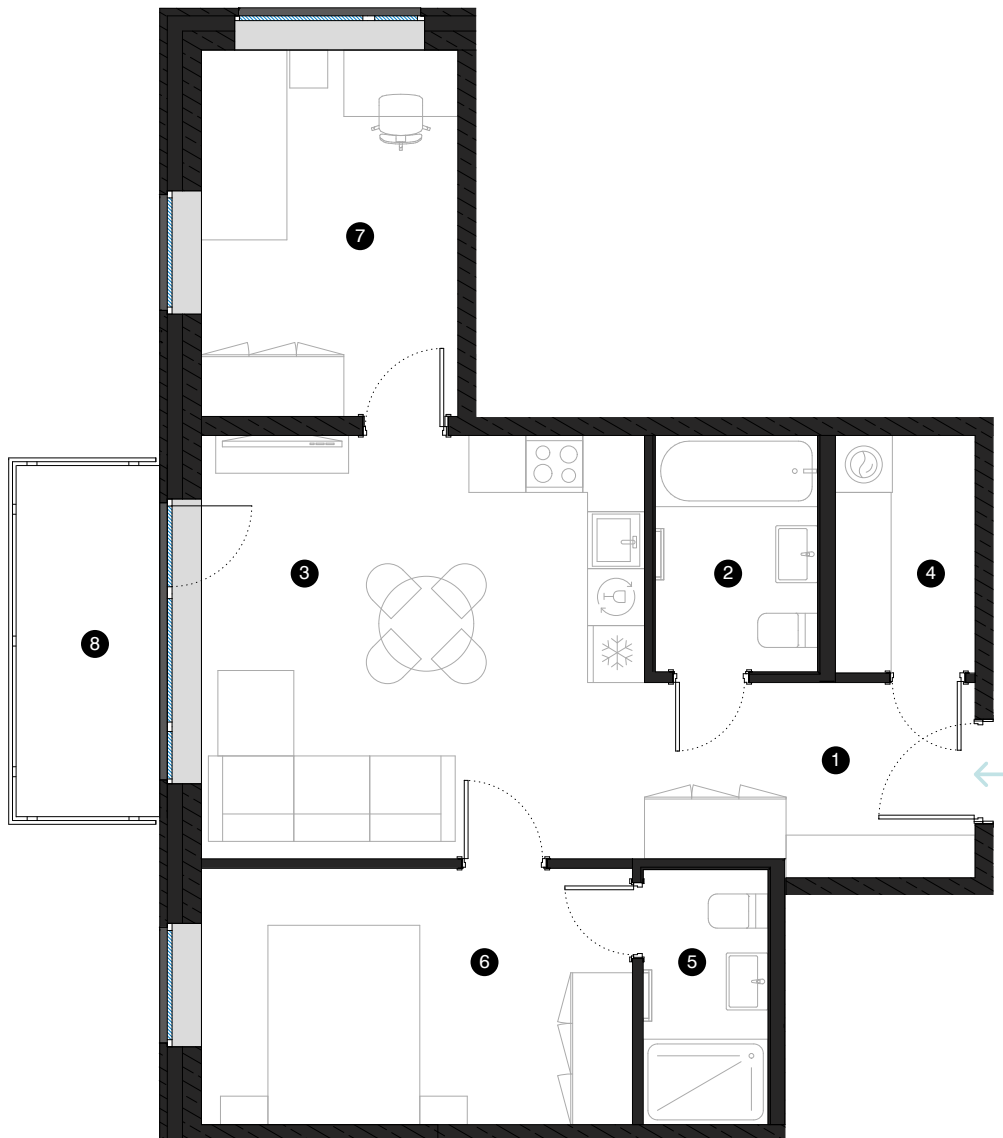

2. stāvs

Dzīvoklis Nr. 10

© EIZENŠTEINA IELA 47A, RĪGA

#	TELPA	M ²
1	Priekštelpa	6,87
2	Vannas istaba	4,26
3	Dzīvojamā istaba ar virtuves zonu	21,11
4	Palīgtelpa	3,68
5	Vannas istaba	3,53
6	Istaba	12,26
7	Istaba	10,42
8	Balkons	5,58

Dzīvojamā platība 62,13

Kopējā platība 67,71

KONTAKTI:

📍 laura.semjonova@pillar.lv

☎ +371 25 633 133

✉ Pulkveža Brieža iela 28A, Rīga, LV-1045

MĒROGS 1:80

0 80 160 240 1 CM = 80 CM