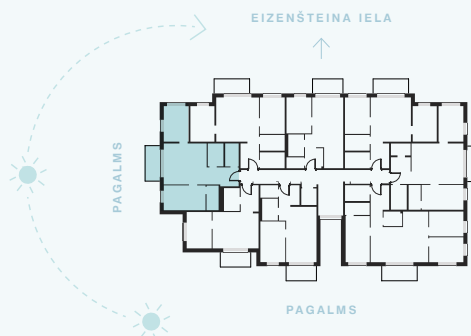

2. stāvs

Dzīvoklis Nr. 10

© EIZENŠTEINA IELA 47A, RĪGA

#	TELPA	M ²
1	Priekštelpa	6,87
2	Vannas istaba	4,26
3	Dzīvojamā istaba ar virtuves zonu	21,11
4	Palīgtelpa	3,68
5	Vannas istaba	3,53
6	Istaba	12,26
7	Istaba	10,42
8	Balkons	5,58

Dzīvojamā platība 62,13

Kopējā platība 67,71

KONTAKTI:

📍 laura.semjonova@pillar.lv

☎ +371 25 633 133

✉ Pulkveža Brieža iela 28A, Rīga, LV-1045

MĒROGS 1:80

0 80 160 240 1 CM = 80 CM