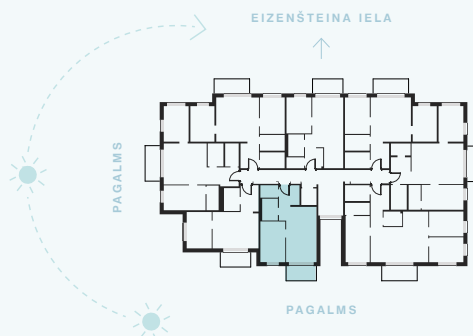

2. stāvs

Dzīvoklis Nr. 8

© EIZENŠTEINA IELA 47A, RĪGA

#	TELPA	M²
1	Priekštelpa	6,24
2	Vannas istaba	4,06
3	Dzīvojamā istaba ar virtuves zonu	20,16
4	Palīgtelpa	2,58
5	Istaba	11,93
6	Balkons	4,74

Dzīvojamā platība 44,97

Kopējā platība 49,71

KONTAKTI:

📍 laura.semjonova@pillar.lv

☎ +371 25 633 133

✉ Pulkveža Brieža iela 28A, Rīga, LV-1045

MĒROGS 1:80 1 CM = 80 CM