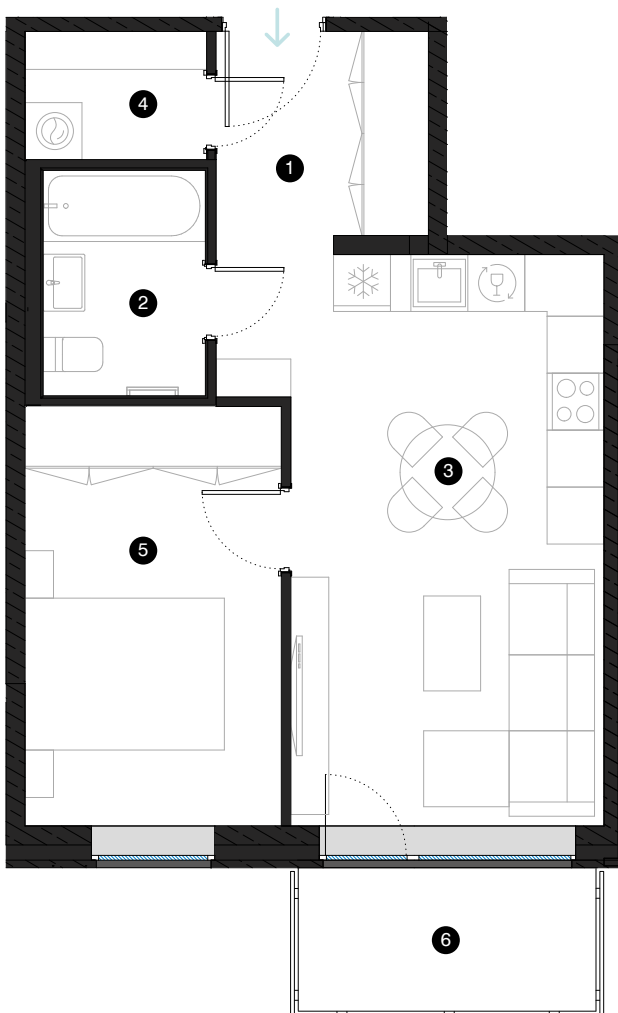

2. stāvs

Dzīvoklis Nr. 8

© EIZENŠTEINA IELA 47A, RĪGA

#	TELPA	M²
1	Priekštelpa	6,24
2	Vannas istaba	4,06
3	Dzīvojamā istaba ar virtuves zonu	20,16
4	Palīgtelpa	2,58
5	Istaba	11,93
6	Balkons	4,74

Dzīvojamā platība 44,97

Kopējā platība 49,71

KONTAKTI:

📍 laura.semjonova@pillar.lv

☎ +371 25 633 133

✉ Pulkveža Brieža iela 28A, Rīga, LV-1045

MĒROGS 1:80 1 CM = 80 CM