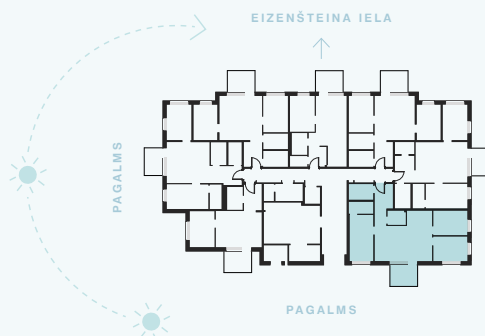

KONTAKTI:

📍 laura.semjonova@pillar.lv

☎ +371 25 633 133

✉ Pulkveža Brieža iela 28A, Rīga, LV-1045

MĒROGS 1:80