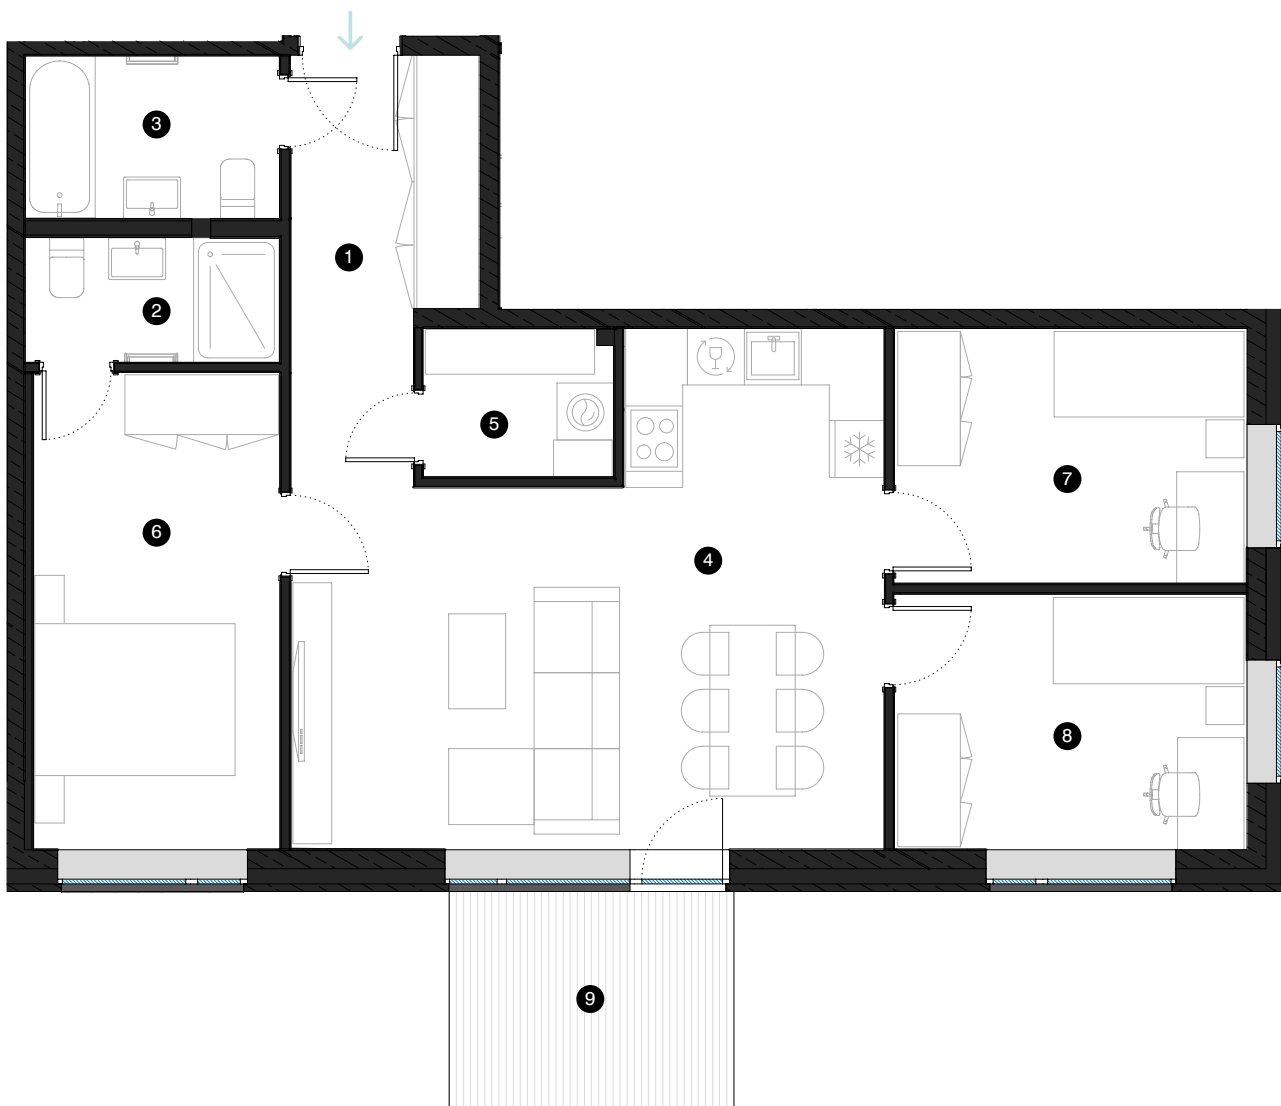

1. stāvs

## Dzīvoklis Nr. 7

© EIZENŠTEINA IELA 47A, RĪGA

#	TELPA	M <sup>2</sup>
1	Priekštelpa	7,78
2	Dušas telpa	3,53
3	Vannas istaba	4,62
4	Dzīvojamā istaba ar virtuves zonu	28,81
5	Palīgtelpa	3,15
6	Istaba	13,12
7	Istaba	10,04
8	Istaba	10,04
9	Terase	6,84